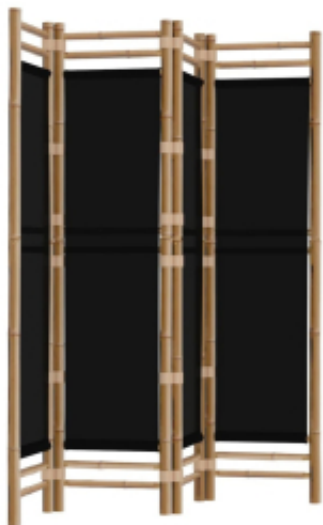

Dane aktualne na dzień: 10-04-2025 06:49

Link do produktu: <https://art-squad.pl/skladany-parawan-4-panelowy-160-cm-bambus-i-plotno-p-107465.html>

Składany parawan 4-panelowy, 160 cm, bambus i płótno

Cena	407,27 zł
Dostępność	Dostępny
Czas wysyłki	5-6 dni roboczych
Numer katalogowy	350628
Kod EAN	8720845600679

Opis produktu

Stwórz swoją osobistą przestrzeń zapewniającą prywatność i spokój lub wydziel część pokoju za pomocą tego klasycznego, bambusowego parawanu!

- Trwały materiał: parawan został wykonany z bambusa, dzięki czemu jest solidny i wytrzymały. Wnieście naturalny urok do Twojego wnętrza.
- Uniwersalne zastosowanie: parawan pokojowy zapewnia prywatność w każdym miejscu, w którym jej potrzebujesz, np. w salonie, na balkonie lub w ogrodzie. Oczywiście możesz go także wykorzystać jako dekorację w tle.
- Elastyczna konstrukcja: dzięki składanej konstrukcji tę ściankę działową można łatwo i szybko złożyć do przechowywania.

Uwaga:

- Każdy produkt jest dostarczany wraz z instrukcją montażu dla ułatwienia tej czynności.

DANE TECHNICZNE:

- Kolor płótna: czarny
- Materiał: bambus, płótno (100% poliester)
- Wymiary: 160 x 180 cm (szer. x wys.)
- 4 panele