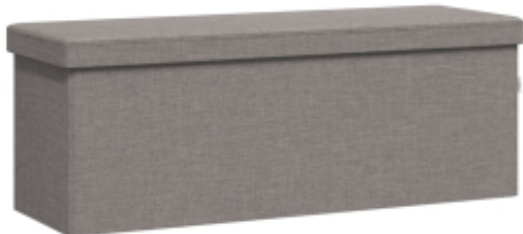

Link do produktu: <https://art-squad.pl/skladana-lawka-ze-schowkiem-jasnoszara-sztuczny-len-p-134584.html>

Składana ławka ze schowkiem, jasnoszara, sztuczny len

Cena	257,24 zł
Dostępność	Dostępny
Czas wysyłki	5-6 dni roboczych
Numer katalogowy	374905
Kod EAN	8721012216327

Opis produktu

Uniwersalna i miękka ławka ze schowkiem wygląda przytulnie, dzięki czemu będzie pasowała do dowolnego wystroju wnętrza. Może ona posłużyć również jako dodatkowe siedzisko w domu.

- Trwała i wygodna: ławka do przedpokoju została wykonana z wytrzymałego drewna i obita trwałym, sztucznym lnem. Górna część siedziska jest wypełniona miękką pianką zapewniającą komfort siedzenia.
- Dużo miejsca do przechowywania: ławka do przedpokoju ma zdejmowane siedzisko z przestronnym schowkiem pod spodem, idealnym do przechowywania poduszek, koców, zabawek i nie tylko.
- Składana konstrukcja: ławkę można złożyć, gdy nie jest używana, aby zaoszczędzić miejsce.
- Szerokie zastosowanie: ławka może być używana w salonie, sypialni, przedpokoju lub sieni. Można ją wykorzystać jako siedzisko lub ławkę na buty.

DANE TECHNICZNE:

- Kolor: jasnoszary
- Materiał: sztuczny len (100% poliester), materiał drewnopochodny
- Materiał wypełnienia: gąbka
- Wymiary: 110 x 38 x 38 cm (szer. x gł. x wys.)
- Komfortowe, wyściełane siedzisko
- Zdejmowana góra siedziska
- Pikowany wzór
- Produkt składany
- Maksymalne obciążenie: 110 kg
- Wymagany montaż: tak