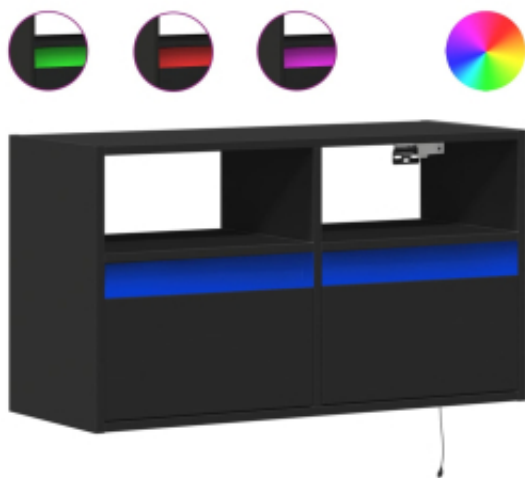

Link do produktu: <https://art-squad.pl/scienna-szafka-tv-z-led-czarna-80x31x45-cm-p-173992.html>

Ścienna szafka TV z LED, czarna, 80x31x45 cm

Cena	243,19 zł
Dostępność	Dostępny
Czas wysyłki	5-6 dni roboczych
Numer katalogowy	852328
Kod EAN	8721102968938

Opis produktu

Ta wisząca szafka stanowi idealne rozwiązanie do Twojego wnętrza, gdzie pozwoli zmaksymalizować wykorzystanie przestrzeni i zachować wolne miejsce na podłodze.

- Stabilny i trwały materiał: materiał drewnopochodny jest wytrzymały i stabilny oraz charakteryzuje się gładką powierzchnią, odporną na wilgoć, wypaczanie się i rozwarstwianie, dzięki czemu stanowi znakomity wybór do różnych projektów.
- Oświetlenie LED RGB tworzy przyjemną atmosferę: szafka ma podświetlenie LED, które można łatwo dostosować, aby uzyskać pożądany efekt świetlny. Możesz wybrać tryb, kolory i jasność, aby poprawić atmosferę w pomieszczeniu.
- Dużo miejsca do przechowywania: szafka pod telewizor zawiera 2 szuflady i 2 przegrody, zapewniając sporo miejsca do przechowywania niezbędnych rzeczy codziennego użytku, takich jak książki, płyty DVD, czasopisma, sprzęt multimedialne i inne przedmioty, w sposób uporządkowany oraz w zasięgu ręki.
- Oszczędność miejsca: wiszący mebel pozwala zmaksymalizować wykorzystanie przestrzeni na ścianie, przekształcając ją w kompaktowe i wydajne miejsce do przechowywania.
- Możliwość samodzielnego projektowania: wisząca szafka RTV oferuje niezliczone możliwości designu, gdyż można ją wykorzystać samodzielnie lub zestawić z innymi szafkami ściennymi, tworząc meblościankę.

DANE TECHNICZNE:

- Kolor: czarny
- Materiał: materiał drewnopochodny
- Wymiary: 80 x 31 x 45 cm (dł. x szer. x wys.)
- Liczba szuflad: 2
- Liczba przedziałów: 2
- Oświetlenie LED
- Wymagany montaż: tak