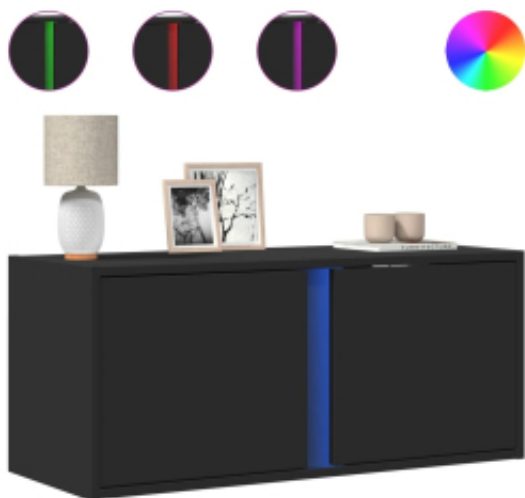

Link do produktu: <https://art-squad.pl/scienna-szafka-tv-z-led-czarna-80x31x35-cm-p-173113.html>

## Ścienna szafka TV z LED, czarna, 80x31x35 cm

Cena	<b>195,75 zł</b>
Dostępność	<b>Dostępny</b>
Czas wysyłki	<b>5-6 dni roboczych</b>
Numer katalogowy	<b>852258</b>
Kod EAN	<b>8721102968235</b>

### Opis produktu

Ta wisząca szafka stanowi idealne rozwiązanie do Twojego wnętrza, gdzie pozwoli zmaksymalizować wykorzystanie przestrzeni i zachować wolne miejsce na podłodze.

- Stabilny i trwały materiał: materiał drewnopochodny jest wytrzymały i stabilny oraz charakteryzuje się gładką powierzchnią, odporną na wilgoć, wypaczanie się i rozwarstwianie, dzięki czemu stanowi znakomity wybór do różnych projektów.
- Oświetlenie LED RGB tworzy przyjemną atmosferę: szafka ma podświetlenie LED, które można łatwo dostosować, aby uzyskać pożądany efekt świetlny. Możesz wybrać tryb, kolory i jasność, aby poprawić atmosferę w pomieszczeniu.
- Dużo miejsca do przechowywania: szafka pod telewizor zawiera 2 przegrody za drzwiczkami, a zatem zapewnia sporo miejsca do przechowywania niezbędnych rzeczy codziennego użytku, takich jak książki, płyty DVD, czasopisma, sprzęty multimedialne i inne przedmioty, w sposób uporządkowany oraz w zasięgu ręki.
- Oszczędność miejsca: wiszący mebel pozwala zmaksymalizować wykorzystanie przestrzeni na ścianie, przekształcając ją w kompaktowe i wydajne miejsce do przechowywania.
- Możliwość samodzielnego projektowania: wisząca szafka RTV oferuje niezliczone możliwości designu, gdyż można ją wykorzystać samodzielnie lub zestawzić z innymi szafkami ściennymi, tworząc meblościankę.

#### DANE TECHNICZNE:

- Kolor: czarny
- Materiał: materiał drewnopochodny
- Wymiary: 80 x 31 x 35 cm (dł. x szer. x wys.)
- Liczba drzwi: 2
- Oświetlenie LED
- Wymagany montaż: tak