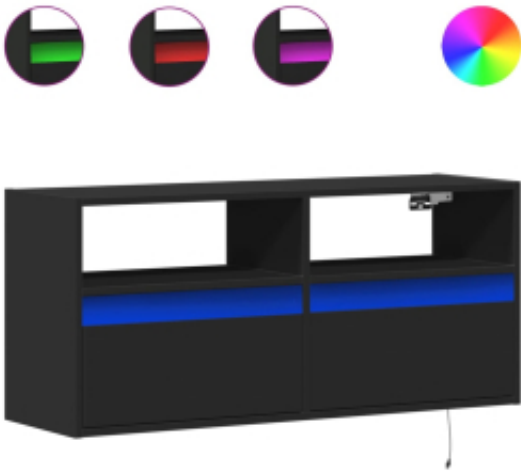

Link do produktu: <https://art-squad.pl/scienna-szafka-tv-z-led-czarna-100x31x45-cm-p-173153.html>

Ścienna szafka TV z LED, czarna, 100x31x45 cm

Cena	283,04 zł
Dostępność	Dostępny
Czas wysyłki	5-6 dni roboczych
Numer katalogowy	852335
Kod EAN	8721102969003

Opis produktu

Ta wisząca szafka stanowi idealne rozwiązanie do Twojego wnętrza, gdzie pozwoli zmaksymalizować wykorzystanie przestrzeni i zachować wolne miejsce na podłodze.

- Stabilny i trwały materiał: materiał drewnopochodny jest wytrzymały i stabilny oraz charakteryzuje się gładką powierzchnią, odporną na wilgoć, wypaczanie się i rozwarstwianie, dzięki czemu stanowi znakomity wybór do różnych projektów.
- Oświetlenie LED RGB tworzy przyjemną atmosferę: szafka ma podświetlenie LED, które można łatwo dostosować, aby uzyskać pożądany efekt świetlny. Możesz wybrać tryb, kolory i jasność, aby poprawić atmosferę w pomieszczeniu.
- Dużo miejsca do przechowywania: szafka pod telewizor zawiera 2 szuflady i 2 przegrody, zapewniając sporo miejsca do przechowywania niezbędnych rzeczy codziennego użytku, takich jak książki, płyty DVD, czasopisma, sprzęty multimedialne i inne przedmioty, w sposób uporządkowany oraz w zasięgu ręki.
- Oszczędność miejsca: wiszący mebel pozwala zmaksymalizować wykorzystanie przestrzeni na ścianie, przekształcając ją w kompaktowe i wydajne miejsce do przechowywania.
- Możliwość samodzielnego projektowania: wisząca szafka RTV oferuje niezliczone możliwości designu, gdyż można ją wykorzystać samodzielnie lub zestawić z innymi szafkami ściennymi, tworząc meblościankę.

DANE TECHNICZNE:

- Kolor: czarny
- Materiał: materiał drewnopochodny
- Wymiary: 100 x 31 x 45 cm (dł. x szer. x wys.)
- Liczba szuflad: 2
- Liczba przedziałów: 2
- Oświetlenie LED
- Wymagany montaż: tak