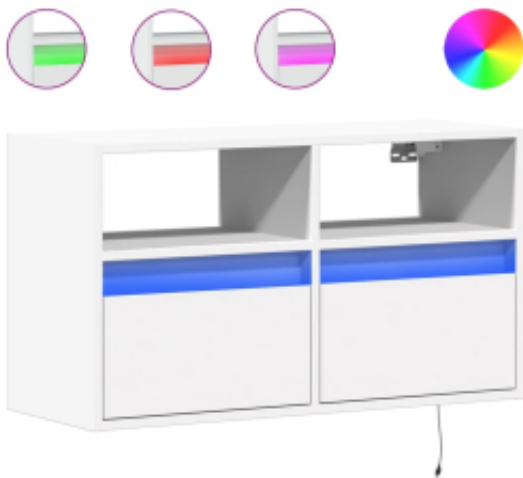

Link do produktu: <https://art-squad.pl/scienna-szafka-tv-z-led-biala-80x31x45-cm-p-173881.html>

Ścienna szafka TV z LED, biała, 80x31x45 cm

Cena	199,14 zł
Dostępność	Dostępny
Czas wysyłki	5-6 dni roboczych
Numer katalogowy	852327
Kod EAN	8721102968921

Opis produktu

Ta wisząca szafka stanowi idealne rozwiązanie do Twojego wnętrza, gdzie pozwoli zmaksymalizować wykorzystanie przestrzeni i zachować wolne miejsce na podłodze.

- Stabilny i trwały materiał: materiał drewnopochodny jest wytrzymały i stabilny oraz charakteryzuje się gładką powierzchnią, odporną na wilgoć, wypaczanie się i rozwarstwianie, dzięki czemu stanowi znakomity wybór do różnych projektów.
- Oświetlenie LED RGB tworzy przyjemną atmosferę: szafka ma podświetlenie LED, które można łatwo dostosować, aby uzyskać pożądany efekt świetlny. Możesz wybrać tryb, kolory i jasność, aby poprawić atmosferę w pomieszczeniu.
- Dużo miejsca do przechowywania: szafka pod telewizor zawiera 2 szuflady i 2 przegrody, zapewniając sporo miejsca do przechowywania niezbędnych rzeczy codziennego użytku, takich jak książki, płyty DVD, czasopisma, sprzęt multimedialne i inne przedmioty, w sposób uporządkowany oraz w zasięgu ręki.
- Oszczędność miejsca: wiszący mebel pozwala zmaksymalizować wykorzystanie przestrzeni na ścianie, przekształcając ją w kompaktowe i wydajne miejsce do przechowywania.
- Możliwość samodzielnego projektowania: wisząca szafka RTV oferuje niezliczone możliwości designu, gdyż można ją wykorzystać samodzielnie lub zestawić z innymi szafkami ściennymi, tworząc meblościankę.

DANE TECHNICZNE:

- Kolor: biały
- Materiał: materiał drewnopochodny
- Wymiary: 80 x 31 x 45 cm (dł. x szer. x wys.)
- Liczba szuflad: 2
- Liczba przedziałów: 2
- Oświetlenie LED
- Wymagany montaż: tak