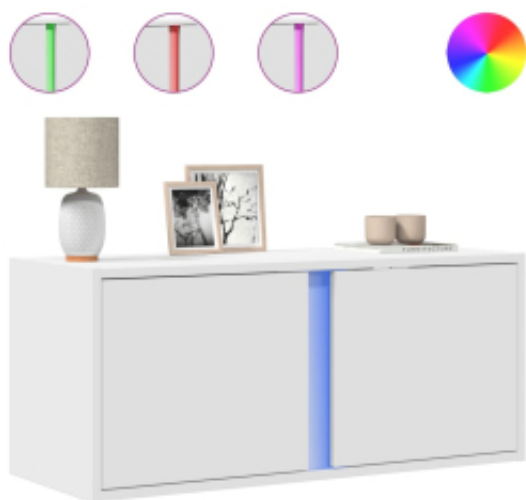

Link do produktu: <https://art-squad.pl/scienna-szafka-tv-z-led-biala-80x31x35-cm-p-172533.html>

Ścienna szafka TV z LED, biała, 80x31x35 cm

Cena	194,92 zł
Dostępność	Dostępny
Czas wysyłki	5-6 dni roboczych
Numer katalogowy	852257
Kod EAN	8721102968228

Opis produktu

Ta wisząca szafka stanowi idealne rozwiązanie do Twojego wnętrza, gdzie pozwoli zmaksymalizować wykorzystanie przestrzeni i zachować wolne miejsce na podłodze.

- Stabilny i trwały materiał: materiał drewnopochodny jest wytrzymały i stabilny oraz charakteryzuje się gładką powierzchnią, odporną na wilgoć, wypaczanie się i rozwarstwianie, dzięki czemu stanowi znakomity wybór do różnych projektów.
- Oświetlenie LED RGB tworzące przyjemną atmosferę: szafka ma podświetlenie LED, które można łatwo dostosować, aby uzyskać odpowiedni efekt świetlny. Możesz wybierać tryb, kolory i jasność, aby poprawić atmosferę w pomieszczeniu.
- Dużo miejsca do przechowywania: szafka pod telewizor zawiera 2 przegrody za drzwiczkami, a zatem zapewnia sporo miejsca do przechowywania niezbędnych rzeczy codziennego użytku, takich jak książki, płyty DVD, czasopisma, sprzęty multimedialne i inne przedmioty, w sposób uporządkowany oraz w zasięgu ręki.
- Oszczędność miejsca: wiszący mebel pozwala zmaksymalizować wykorzystanie przestrzeni na ścianie, przekształcając ją w kompaktowe i wydajne miejsce do przechowywania.
- Możliwość samodzielnego projektowania: wisząca szafka RTV oferuje niezliczone możliwości designu, gdyż można ją wykorzystać samodzielnie lub zestawić z innymi szafkami ściennymi, tworząc meblościankę.

DANE TECHNICZNE:

- Kolor: biały
- Materiał: materiał drewnopochodny
- Wymiary: 80 x 31 x 35 cm (dł. x szer. x wys.)
- Liczba drzwi: 2
- Oświetlenie LED
- Wymagany montaż: tak