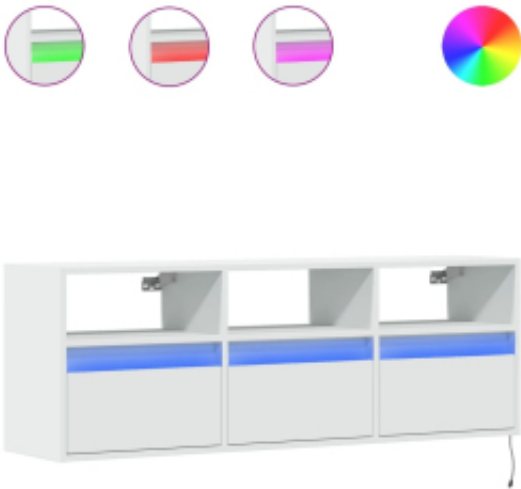

Link do produktu: <https://art-squad.pl/scienna-szafka-tv-z-led-biala-130x31x45-cm-p-173741.html>

## Ścienna szafka TV z LED, biała, 130x31x45 cm

Cena	<b>353,75 zł</b>
Dostępność	<b>Dostępny</b>
Czas wysyłki	<b>5-6 dni roboczych</b>
Numer katalogowy	<b>852341</b>
Kod EAN	<b>8721102969065</b>

### Opis produktu

Ta wisząca szafka stanowi idealne rozwiązanie do Twojego wnętrza, gdzie pozwoli zmaksymalizować wykorzystanie przestrzeni i zachować wolne miejsce na podłodze.

- Stabilny i trwały materiał: materiał drewnopochodny jest wytrzymały i stabilny oraz charakteryzuje się gładką powierzchnią, odporną na wilgoć, wypaczanie się i rozwarstwianie, dzięki czemu stanowi znakomity wybór do różnych projektów.
- Oświetlenie LED RGB tworzy przyjemną atmosferę: szafka ma podświetlenie LED, które można łatwo dostosować, aby uzyskać pożądany efekt świetlny. Możesz wybrać tryb, kolory i jasność, aby poprawić atmosferę w pomieszczeniu.
- Dużo miejsca do przechowywania: szafka pod telewizor zawiera 3 szuflady i 3 przegrody, zapewniając sporo miejsca do przechowywania niezbędnych rzeczy codziennego użytku, takich jak książki, płyty DVD, czasopisma, sprzęt multimedialne i inne przedmioty, w sposób uporządkowany oraz w zasięgu ręki.
- Oszczędność miejsca: wiszący mebel pozwala zmaksymalizować wykorzystanie przestrzeni na ścianie, przekształcając ją w kompaktowe i wydajne miejsce do przechowywania.
- Możliwość samodzielnego projektowania: wisząca szafka RTV oferuje niezliczone możliwości designu, gdyż można ją wykorzystać samodzielnie lub zestawić z innymi szafkami ściennymi, tworząc meblościankę.

#### DANE TECHNICZNE:

- Kolor: biały
- Materiał: materiał drewnopochodny
- Wymiary: 130 x 31 x 45 cm (dł. x szer. x wys.)
- Liczba szuflad: 3
- Ilość przedziałów: 3
- Oświetlenie LED
- Wymagany montaż: tak