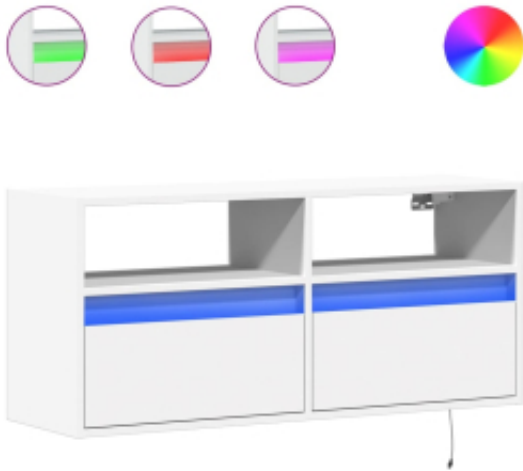

Link do produktu: <https://art-squad.pl/scienna-szafka-tv-z-led-biala-100x31x45-cm-p-172953.html>

## Ścienna szafka TV z LED, biała, 100x31x45 cm

Cena	<b>264,36 zł</b>
Dostępność	<b>Dostępny</b>
Czas wysyłki	<b>5-6 dni roboczych</b>
Numer katalogowy	<b>852334</b>
Kod EAN	<b>8721102968990</b>

### Opis produktu

Ta wisząca szafka stanowi idealne rozwiązanie do Twojego wnętrza, gdzie pozwoli zmaksymalizować wykorzystanie przestrzeni i zachować wolne miejsce na podłodze.

- Stabilny i trwały materiał: materiał drewnopochodny jest wytrzymały i stabilny oraz charakteryzuje się gładką powierzchnią, odporną na wilgoć, wypaczanie się i rozwarstwianie, dzięki czemu stanowi znakomity wybór do różnych projektów.
- Oświetlenie LED RGB tworzy przyjemną atmosferę: szafka ma podświetlenie LED, które można łatwo dostosować, aby uzyskać pożądany efekt świetlny. Możesz wybrać tryb, kolory i jasność, aby poprawić atmosferę w pomieszczeniu.
- Dużo miejsca do przechowywania: szafka pod telewizor zawiera 2 szuflady i 2 przegrody, zapewniając sporo miejsca do przechowywania niezbędnych rzeczy codziennego użytku, takich jak książki, płyty DVD, czasopisma, sprzęty multimedialne i inne przedmioty, w sposób uporządkowany oraz w zasięgu ręki.
- Oszczędność miejsca: wiszący mebel pozwala zmaksymalizować wykorzystanie przestrzeni na ścianie, przekształcając ją w kompaktowe i wydajne miejsce do przechowywania.
- Możliwość samodzielnego projektowania: wisząca szafka RTV oferuje niezliczone możliwości designu, gdyż można ją wykorzystać samodzielnie lub zestawić z innymi szafkami ściennymi, tworząc meblościankę.

#### DANE TECHNICZNE:

- Kolor: biały
- Materiał: materiał drewnopochodny
- Wymiary: 100 x 31 x 45 cm (dł. x szer. x wys.)
- Liczba szuflad: 2
- Liczba przedziałów: 2
- Oświetlenie LED
- Wymagany montaż: tak