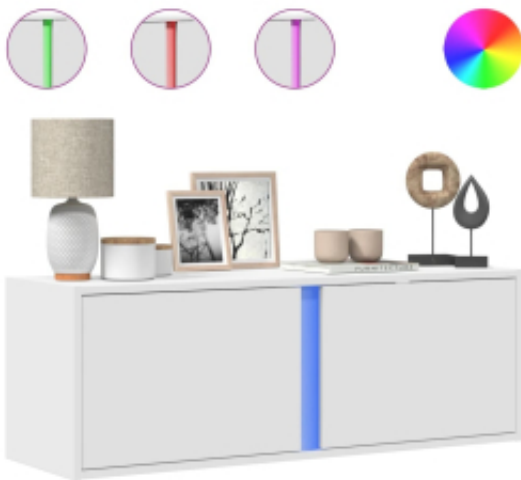

Link do produktu: <https://art-squad.pl/scienna-szafka-tv-z-led-biala-100x31x35-cm-p-173592.html>

## Ścienna szafka TV z LED, biała, 100x31x35 cm

Cena	<b>248,52 zł</b>
Dostępność	<b>Dostępny</b>
Czas wysyłki	<b>5-6 dni roboczych</b>
Numer katalogowy	<b>852264</b>
Kod EAN	<b>8721102968297</b>

### Opis produktu

Ta wisząca szafka stanowi idealne rozwiązanie do Twojego wnętrza, gdzie pozwoli zmaksymalizować wykorzystanie przestrzeni i zachować wolne miejsce na podłodze.

- Stabilny i trwały materiał: materiał drewnopochodny jest wytrzymały i stabilny oraz charakteryzuje się gładką powierzchnią, odporną na wilgoć, wypaczanie się i rozwarstwianie, dzięki czemu stanowi znakomity wybór do różnych projektów.
- Oświetlenie LED RGB tworzy przyjemną atmosferę: szafka ma podświetlenie LED, które można łatwo dostosować, aby uzyskać pożądany efekt świetlny. Możesz wybrać tryb, kolory i jasność, aby poprawić atmosferę w pomieszczeniu.
- Dużo miejsca do przechowywania: szafka pod telewizor zawiera 2 przegrody za drzwiczkami, a zatem zapewnia sporo miejsca do przechowywania niezbędnych rzeczy codziennego użytku, takich jak książki, płyty DVD, czasopisma, sprzęty multimedialne i inne przedmioty, w sposób uporządkowany oraz w zasięgu ręki.
- Oszczędność miejsca: wiszący mebel pozwala zmaksymalizować wykorzystanie przestrzeni na ścianie, przekształcając ją w kompaktowe i wydajne miejsce do przechowywania.
- Możliwość samodzielnego projektowania: wisząca szafka RTV oferuje niezliczone możliwości designu, gdyż można ją wykorzystać samodzielnie lub zestawzić z innymi szafkami ściennymi, tworząc meblościankę.

#### DANE TECHNICZNE:

- Kolor: biały
- Materiał: materiał drewnopochodny
- Wymiary: 100 x 31 x 35 cm (dł. x szer. x wys.)
- Liczba drzwi: 2
- Oświetlenie LED
- Wymagany montaż: tak