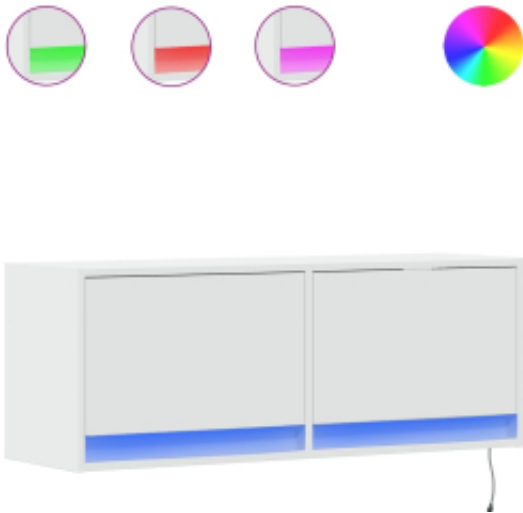

Link do produktu: <https://art-squad.pl/scienna-szafka-tv-z-led-biala-100x31x35-cm-p-172918.html>

Ścienna szafka TV z LED, biała, 100x31x35 cm

Cena	251,83 zł
Dostępność	Dostępny
Czas wysyłki	5-6 dni roboczych
Numer katalogowy	852362
Kod EAN	8721102969270

Opis produktu

Ta wisząca szafka stanowi idealne rozwiązanie do Twojego wnętrza, gdzie pozwoli zmaksymalizować wykorzystanie przestrzeni i zachować wolne miejsce na podłodze.

- Stabilny i trwały materiał: materiał drewnopochodny jest wytrzymały i stabilny oraz charakteryzuje się gładką powierzchnią, odporną na wilgoć, wypaczanie się i rozwarstwianie, dzięki czemu stanowi znakomity wybór do różnych projektów.
- Oświetlenie LED RGB tworzące przyjemną atmosferę: szafka ma podświetlenie LED, które można łatwo dostosować, aby uzyskać odpowiedni efekt świetlny. Możesz wybierać tryb, kolory i jasność, aby poprawić atmosferę w pomieszczeniu.
- Dużo miejsca do przechowywania: szafka pod telewizor zawiera 2 szuflady, a zatem zapewnia sporo miejsca do przechowywania niezbędnych rzeczy codziennego użytku, takich jak książki, płyty DVD, czasopisma, sprzęt multimedialne i inne przedmioty, w sposób uporządkowany oraz w zasięgu ręki.
- Oszczędność miejsca: wiszący mebel pozwala zmaksymalizować wykorzystanie przestrzeni na ścianie, przekształcając ją w kompaktowe i wydajne miejsce do przechowywania.
- Możliwość samodzielnego projektowania: wisząca szafka RTV oferuje niezliczone możliwości designu, gdyż można ją wykorzystać samodzielnie lub zestawzić z innymi szafkami ściennymi, tworząc meblościankę.

DANE TECHNICZNE:

- Kolor: biały
- Materiał: materiał drewnopochodny
- Wymiary: 100 x 31 x 38 cm (dł. x szer. x wys.)
- Liczba szuflad: 2
- Oświetlenie LED
- Wymagany montaż: tak