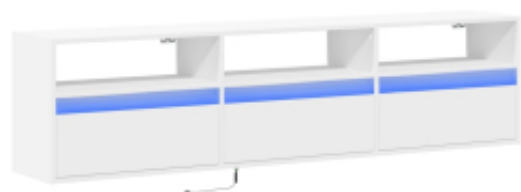

Link do produktu: <https://art-squad.pl/scienna-szafka-pod-tv-z-led-biala-180x31x45-cm-p-173869.html>

Ścienna szafka pod TV, z LED, biała, 180x31x45 cm

Cena	636,07 zł
Dostępność	Dostępny
Czas wysyłki	5-6 dni roboczych
Numer katalogowy	3307940
Kod EAN	8721158342850

Opis produktu

Ta wisząca szafka stanowi idealne rozwiązanie do Twojego wnętrza, gdzie pozwoli zmaksymalizować wykorzystanie przestrzeni i zachować wolne miejsce na podłodze.

- Stabilny i trwały materiał: materiał drewnopochodny jest wytrzymały i stabilny oraz charakteryzuje się gładką powierzchnią, odporną na wilgoć, wypaczanie się i rozwarstwianie, dzięki czemu stanowi znakomity wybór do różnych projektów.
- Oświetlenie LED RGB tworzące przyjemną atmosferę: szafka ma podświetlenie LED, które można łatwo dostosować, aby uzyskać odpowiedni efekt świetlny. Możesz wybierać tryb, kolory i jasność, aby poprawić atmosferę w pomieszczeniu.
- Dużo miejsca do przechowywania: szafka pod TV oferuje sporą przestrzeń do przechowywania Twoich czasopism, książek, płyt DVD i urządzeń multimedialnych w sposób uporządkowany i w zasięgu ręki.
- Model do montażu na ścianie: szafkę LED można zawiesić na ścianie, aby zapewnić sobie dodatkowe miejsce do przechowywania. Pozwala to zmaksymalizować ilość miejsca na podłodze i uniknąć zagracenia.

DANE TECHNICZNE:

- Kolor: biały
- Materiał: materiał drewnopochodny
- Wymiary: 180 x 31 x 45 cm (szer. x gł. x wys.)
- Maksymalne obciążenie całkowite: 60 kg
- Maksymalne obciążenie (blatu): 45 kg
- Maksymalne obciążenie każdej szuflady: 5 kg
- Wymagany montaż: tak