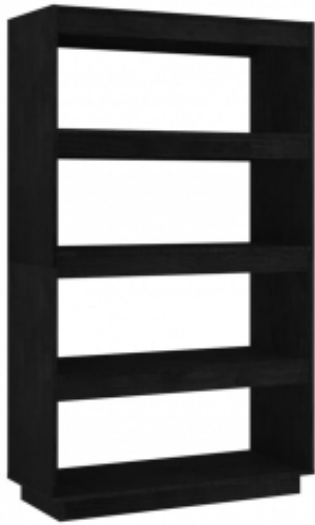

Link do produktu: <https://art-squad.pl/regalprzegroda-czarny-80x35x135-cm-drewno-sosnowe-p-77250.html>

## Regał/przegroda, czarny, 80x35x135 cm, drewno sosnowe

Cena	<b>314,00 zł</b>
Dostępność	<b>Dostępny</b>
Czas wysyłki	<b>5-6 dni roboczych</b>
Numer katalogowy	<b>810893</b>
Kod EAN	<b>8720286816240</b>

### Opis produktu

Prosta i piękna forma tego drewnianego regału sprawia, że stanie się on zarówno ozdobnym, jak i praktycznym dodatkiem do Twojego wystroju wnętrza.

Mebel wykonano z litego drewna sosnowego, dzięki czemu jest mocny i stabilny. Oferuje on mnóstwo miejsca do przechowywania i uporządkowania Twoich czasopism, książek, płyt DVD, urządzeń multimedialnych i innych przedmiotów dekoracyjnych w zasięgu ręki. Ponadto może on posłużyć jako przegroda do pokoju i stanowi idealny wybór do przedpokoju lub innej przestrzeni mieszkalnej. Powierzchnię regału można łatwo wyczyścić przy użyciu wilgotnej ściereczki.

- Kolor: czarny
- Materiał: lite drewno sosnowe
- Wymiary: 80 x 35 x 135 cm (szer. x gł. x wys.)
- Może posłużyć jako regał na książki lub przegroda do pokoju
- Wymagany montaż: tak
- **OSTRZEŻENIE:** aby zapobiec przewróceniu się produktu, musi on zostać przymocowany do ściany za pomocą dołączonego elementu.
- Legal Documents: