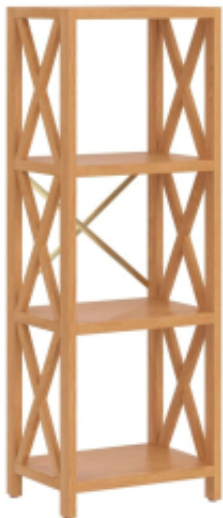

Link do produktu: <https://art-squad.pl/regal-z-4-polkami-40x30x112-cm-lite-drewno-debowe-p-122353.html>

Regał z 4 półkami, 40x30x112 cm, lite drewno dębowe

Cena	450,21 zł
Dostępność	Dostępny
Czas wysyłki	5-6 dni roboczych
Numer katalogowy	353815
Kod EAN	8720845942144

Opis produktu

Dzięki temu drewnianemu regałowi możesz utrzymać swoje rzeczy w czystości i porządku oraz skończyć z bałaganem w swojej przestrzeni mieszkalnej!

- Drewno to ma odcień średniego brązu oraz zwartą strukturę słojów, co stanowi o jego unikalnym wyglądzie.
- Spora przestrzeń do przechowywania: 4-poziomowy regał oferuje dużo miejsca do przechowywania książek, czasopism, przedmiotów kolekcjonerskich, ramek ze zdjęciami i innych rzeczy w sposób uporządkowany i w zasięgu ręki.
- Stabilna rama: wsporniki w kształcie litery X sprawiają, że cała rama mebla do salonu jest bardziej wytrzymała i stabilna.
- Szeroki zakres zastosowań: drewniana półka może posłużyć jako stojak na książki, kwiatnik, półka łazienkowa, a nawet organizator kuchenny. Dzięki minimalistycznej formie idealnie nadaje się do domu i biura.

Ostrzeżenie:

- Aby zapobiec przewróceniu się mebla, musi on zostać przymocowany do ściany za pomocą dołączonego elementu.
- Materiał: lite drewno dębowe, materiał drewnopochodny z fornirem dębowym, metal
- Wymiary: 40 x 30 x 112 cm (szer. x gł. x wys.)
- Maksymalne obciążenie każdej półki: 7 kg
- Wymagany montaż: tak
- Legal Documents:

Więcej informacji na temat zabezpieczenia mebli przed przewróceniem można znaleźć [tutaj](#)

DANE TECHNICZNE:

- Materiał: lite drewno dębowe, materiał drewnopochodny z fornirem dębowym, metal
- Wymiary: 40 x 30 x 112 cm (szer. x gł. x wys.)
- Maksymalne obciążenie każdej półki: 7 kg
- Wymagany montaż: tak
- Legal Documents: