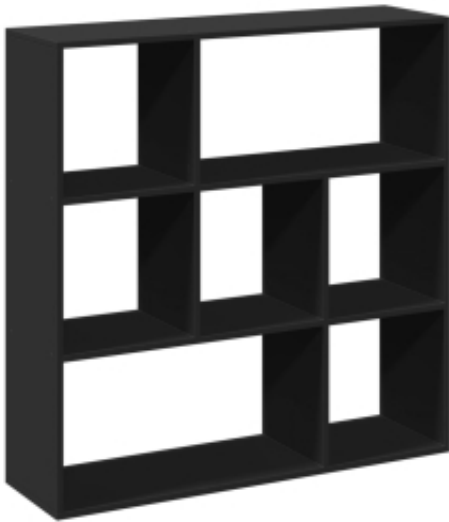

Link do produktu: <https://art-squad.pl/regal-przegroda-czarny-102x29x103,5-cm-p-176006.html>

Regał przegroda, czarny, 102x29x103,5 cm

Cena	262,03 zł
Dostępność	Dostępny
Czas wysyłki	5-6 dni roboczych
Numer katalogowy	858049
Kod EAN	8721158500908

Opis produktu

Nowoczesny regał przegroda łączy w sobie geometryczny design z dużą ilością miejsca do przechowywania, dzięki czemu sprawdzi się idealnie do stylowego uporządkowania przestrzeni!

- Stabilny i trwały materiał: materiał drewnopochodny jest wytrzymały i stabilny oraz charakteryzuje się gładką powierzchnią oferującą odporność na wilgoć, wypaczanie się i rozwarstwianie, dzięki czemu stanowi znakomity wybór do różnych projektów.
- Dużo miejsca do przechowywania: regał na książki zawiera sześć przegródek, które są idealne do przechowywania książek, przedmiotów dekoracyjnych i innych rzeczy.
- Swoboda w aranżacji: regał można postawić na podłodze zarówno na węższym, jak i na dłuższym boku, co pozwala na różnorodne opcje aranżacji pomieszczenia.
- Szeroki zakres zastosowań: regał można również wykorzystać jako przegrodę w pomieszczeniu, ponieważ łatwo wkomponuje się w każdy styl wnętrza. Możesz postawić go w salonie, aby wyeksponować dekoracje, w gabinecie, aby przechowywać książki i dokumenty, w sypialni, aby przechowywać przedmioty codziennego użytku oraz w piwnicy, aby przechowywać różne drobiazgi.
- Łatwość utrzymania: dzięki gładkiej powierzchni regał można łatwo wyczyścić wilgotną ściereczką, jest więc niewymagający w utrzymaniu.