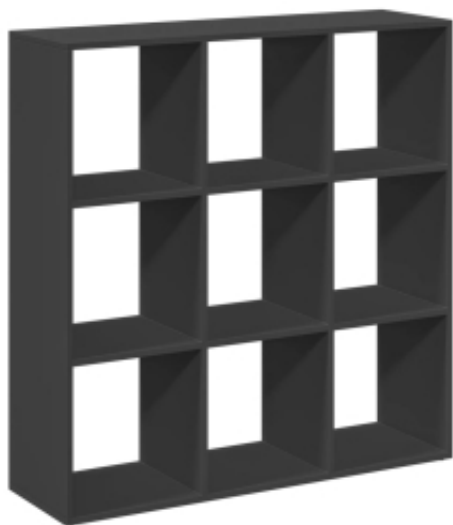

Link do produktu: <https://art-squad.pl/regal-przegroda-czarny-102x29x103,5-cm-p-175562.html>

Regał przegroda, czarny, 102x29x103,5 cm

Cena	306,53 zł
Dostępność	Dostępny
Czas wysyłki	5-6 dni roboczych
Numer katalogowy	858040
Kod EAN	8721158500816

Opis produktu

Nowoczesny regał przegroda łączy w sobie geometryczny design z dużą ilością miejsca do przechowywania, dzięki czemu sprawdzi się idealnie do stylowego uporządkowania przestrzeni!

- Stabilny i trwały materiał: materiał drewnopochodny jest wytrzymały i stabilny oraz charakteryzuje się gładką powierzchnią oferującą odporność na wilgoć, wypaczanie się i rozwarstwianie, dzięki czemu stanowi znakomity wybór do różnych projektów.
- Dużo miejsca do przechowywania: regał na książki zawiera dziewięć sześciennych przegródek, które są idealne do przechowywania książek, dekoracji i innych przedmiotów.
- Swoboda w aranżacji: regał można postawić na podłodze zarówno na węższym, jak i na dłuższym boku, co pozwala na różnorodne opcje aranżacji pomieszczenia.
- Szeroki zakres zastosowań: regał można również wykorzystać jako przegrodę w pomieszczeniu, ponieważ łatwo wkomponuje się w każdy styl wnętrza. Możesz postawić go w salonie, aby wyeksponować dekoracje, w gabinecie, aby przechowywać książki i dokumenty, w sypialni, aby przechowywać przedmioty codziennego użytku oraz w piwnicy, aby przechowywać różne drobiazgi.
- Łatwość utrzymania: dzięki gładkiej powierzchni regał można łatwo wyczyścić wilgotną ściereczką, jest więc niewymagający w utrzymaniu.