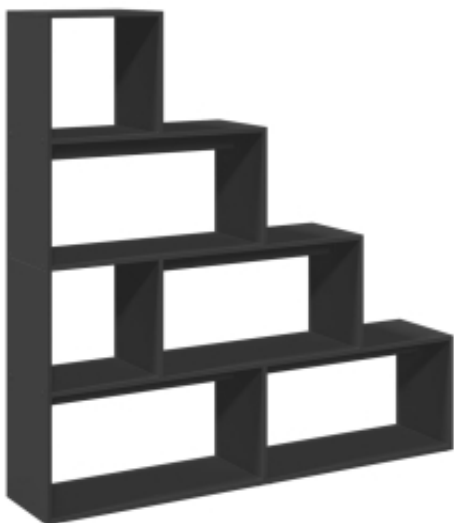

Link do produktu: <https://art-squad.pl/regal-przegroda-4-poziomy-czarny-143-5x29x143-5-cm-p-175609.html>

Regał przegroda, 4 poziomy, czarny, 143,5x29x143,5 cm

Cena	307,53 zł
Dostępność	Dostępny
Czas wysyłki	5-6 dni roboczych
Numer katalogowy	857995
Kod EAN	8721158500366

Opis produktu

Czteropozomowy regał przegroda zawiera wiele sześciennych przegródek, idealnych do stylowego zorganizowania Twojej przestrzeni!

- Stabilny i trwały materiał: materiał drewnopochodny jest wytrzymały i stabilny oraz charakteryzuje się gładką powierzchnią oferującą odporność na wilgoć, wypaczanie się i rozwarstwianie, dzięki czemu stanowi znakomity wybór do różnych projektów.
- Dużo miejsca do przechowywania: regał na książki zawiera przegródki, które są idealne do przechowywania książek, przedmiotów dekoracyjnych i innych rzeczy.
- Swoboda w aranżacji: regał można ustawić na podłodze zarówno na szerokość, jak i na wysokość, co pozwala na różnorodne opcje aranżacji pomieszczenia.
- Szeroki zakres zastosowań: regał można również wykorzystać jako przegrodę w pomieszczeniu, ponieważ łatwo wkomponuje się w każdy styl wnętrza. Możesz postawić go w salonie, aby wyeksponować dekoracje, w gabinecie, aby przechowywać książki i dokumenty, w sypialni, aby przechowywać przedmioty codziennego użytku oraz w piwnicy, aby przechowywać różne drobiazgi.
- Łatwość utrzymania: dzięki gładkiej powierzchni regał można łatwo wyczyścić wilgotną ściereczką, jest więc niewymagający w utrzymaniu.