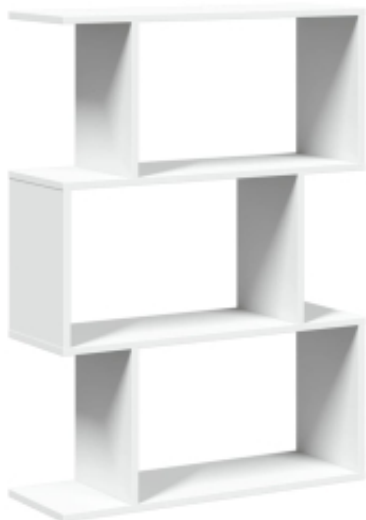

Link do produktu: <https://art-squad.pl/regal-przegroda-3-poziomy-bialy-70x24x97-cm-p-175571.html>

Regał przegroda, 3 poziomy, biały, 70x24x97 cm

Cena	173,36 zł
Dostępność	Dostępny
Czas wysyłki	5-6 dni roboczych
Numer katalogowy	858111
Kod EAN	8721158501523

Opis produktu

Ten regał przegroda łączy w sobie geometryczny design z dużą ilością miejsca do przechowywania, dzięki czemu sprawdzi się idealnie do stylowego uporządkowania przestrzeni!

- Stabilny i trwały materiał: materiał drewnopochodny jest wytrzymały i stabilny oraz charakteryzuje się gładką powierzchnią oferującą odporność na wilgoć, wypaczanie się i rozwarstwianie, dzięki czemu stanowi znakomity wybór do różnych projektów.
- Dużo miejsca do przechowywania: regał wyposażono w asymetrycznie ustawione przegródki, oferuje więc dużo miejsca na książki i dekoracje. Mniejsze przedmioty możesz wyeksponować na zewnętrznych krawędziach, optymalnie wykorzystując przestrzeń i utrzymując porządek wśród swoich rzeczy.
- Swoboda w aranżacji: regał można postawić zarówno pionowo, jak i na boku, co pozwala na różnorodne opcje aranżacji pomieszczenia.
- Szeroki zakres zastosowań: regał można również wykorzystać jako przegrodę w pomieszczeniu, ponieważ łatwo wkomponuje się w każdy styl wnętrza. Możesz postawić go w salonie, aby wyeksponować dekoracje, w gabinecie, aby przechowywać książki i dokumenty, w sypialni, aby przechowywać przedmioty codziennego użytku oraz w piwnicy, aby przechowywać różne drobiazgi.
- Łatwość utrzymania: dzięki gładkiej powierzchni regał można łatwo wyczyścić wilgotną ściereczką, jest więc niewymagający w utrzymaniu.