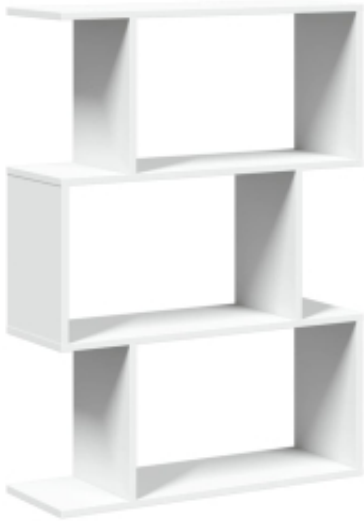

Link do produktu: <https://art-squad.pl/regal-przegroda-3-poziomy-bialy-70x24x97-cm-p-175571.html>

Regał przegroda, 3 poziomy, biały, 70x24x97 cm

Cena	164,71 zł
Dostępność	Dostępny
Czas wysyłki	5-6 dni roboczych
Numer katalogowy	858111
Kod EAN	8721158501523

Opis produktu

Ten regał przegroda łączy w sobie geometryczny design z dużą ilością miejsca do przechowywania, dzięki czemu sprawdzi się idealnie do stylowego uporządkowania przestrzeni!

- Stabilny i trwały materiał: materiał drewnopochodny jest wytrzymały i stabilny oraz charakteryzuje się gładką powierzchnią oferującą odporność na wilgoć, wypaczanie się i rozwarstwianie, dzięki czemu stanowi znakomity wybór do różnych projektów.
- Dużo miejsca do przechowywania: regał wyposażono w asymetrycznie ustawione przegródki, oferuje więc dużo miejsca na książki i dekoracje. Mniejsze przedmioty możesz wyeksponować na zewnętrznych krawędziach, optymalnie wykorzystując przestrzeń i utrzymując porządek wśród swoich rzeczy.
- Swoboda w aranżacji: regał można postawić zarówno pionowo, jak i na boku, co pozwala na różnorodne opcje aranżacji pomieszczenia.
- Szeroki zakres zastosowań: regał można również wykorzystać jako przegrodę w pomieszczeniu, ponieważ łatwo wkomponuje się w każdy styl wnętrza. Możesz postawić go w salonie, aby wyeksponować dekoracje, w gabinecie, aby przechowywać książki i dokumenty, w sypialni, aby przechowywać przedmioty codziennego użytku oraz w piwnicy, aby przechowywać różne drobiazgi.
- Łatwość utrzymania: dzięki gładkiej powierzchni regał można łatwo wyczyścić wilgotną ściereczką, jest więc niewymagający w utrzymaniu.