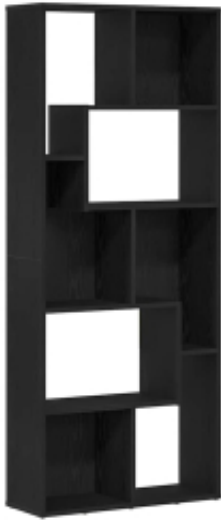

Link do produktu: <https://art-squad.pl/regal-czarny-dab-67x24x161-cm-material-drewnopochodny-p-189256.html>

## Regał, czarny dąb, 67x24x161 cm, materiał drewnopochodny

Cena	<b>326,75 zł</b>
Dostępność	<b>Dostępny</b>
Czas wysyłki	<b>5-6 dni roboczych</b>
Numer katalogowy	<b>862485</b>
Kod EAN	<b>8721158768902</b>

### Opis produktu

Ten regał na książki ma prosty i klasyczny design, dzięki czemu będzie zarówno atrakcyjnym, jak i praktycznym dodatkiem do Twojego wystroju.

- Stabilny i trwały materiał: materiał drewnopochodny jest wytrzymały i stabilny oraz charakteryzuje się gładką powierzchnią, odporną na wilgoć, wypaczanie się i rozwarstwianie, dzięki czemu stanowi znakomity wybór do różnych projektów.
- Dużo miejsca do przechowywania: dzięki przegródkom różnej wielkości regał oferuje szereg opcji przechowywania przedmiotów o różnych kształtach i wielkościach.
- Zygzakowata konstrukcja: regał ma przegrody ustawione nieregularnie w formie zygzaka, co pozwala wprowadzić nieco różnorodności i kreatywności do wystroju Twojego wnętrza.
- Swoboda w aranżacji: regał można postawić na podłodze zarówno na węższym, jak i na dłuższym boku, co pozwala na różnorodne opcje aranżacji pomieszczenia.

#### DANE TECHNICZNE:

- Kolor: czarny dąb
- Materiał: materiał drewnopochodny
- Wymiary: 67 x 24 x 161 cm (szer. x gł. x wys.)
- Może być również używana poziomo jako kredens
- Wymagany montaż: tak