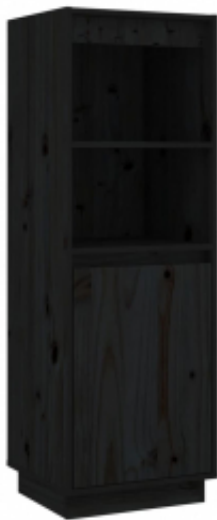

Link do produktu: <https://art-squad.pl/regal-czarny-37x34x110-cm-lite-drewno-sosnowe-p-103397.html>

## Regał, czarny, 37x34x110 cm, lite drewno sosnowe

Cena	<b>335,04 zł</b>
Dostępność	<b>Dostępny</b>
Czas wysyłki	<b>5-6 dni roboczych</b>
Numer katalogowy	<b>813519</b>
Kod EAN	<b>8720286841112</b>

### Opis produktu

Ten regał o praktycznym designie przyciągnie wzrok w wystroju Twojego domu.

Regał wykonany jest z litego drewna sosnowego, dzięki czemu jest stabilny i wytrzymały. Szafka boczna zawiera 1 półkę i 1 komorę z drzwiczkami, zapewniając wystarczająco dużo miejsca na przechowywanie książek, czasopism i innych niezbędnych przedmiotów, dobrze zorganizowanych i w zasięgu ręki. Co więcej, stabilny blat można wykorzystać do wyeksponowania przedmiotów dekoracyjnych, takich jak ramki na zdjęcia czy rośliny doniczkowe.

- Kolor: czarny
- Materiał: lite drewno sosnowe
- Wymiary: 37 x 34 x 110 cm (szer. x gł. x wys.)
- Wymagany montaż: tak
- **OSTRZEŻENIE:** aby zapobiec przewróceniu się produktu, musi on zostać przymocowany do ściany za pomocą dołączonego elementu.
- Legal Documents: