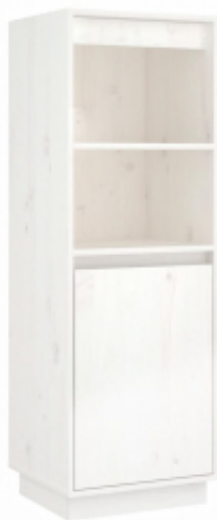

Link do produktu: <https://art-squad.pl/regal-bialy-37x34x110-cm-lite-drewno-sosnowe-p-103605.html>

Regał, biały, 37x34x110 cm, lite drewno sosnowe

Cena	343,39 zł
Dostępność	Dostępny
Czas wysyłki	5-6 dni roboczych
Numer katalogowy	813516
Kod EAN	8720286841082

Opis produktu

Ten regał o praktycznym designie przyciągnie wzrok w wystroju Twojego domu.

Regał wykonany jest z litego drewna sosnowego, dzięki czemu jest stabilny i wytrzymały. Szafka boczna zawiera 1 półkę i 1 komorę z drzwiczkami, zapewniając wystarczająco dużo miejsca na przechowywanie książek, czasopism i innych niezbędnych przedmiotów, dobrze zorganizowanych i w zasięgu ręki. Co więcej, stabilny blat można wykorzystać do wyeksponowania przedmiotów dekoracyjnych, takich jak ramki na zdjęcia czy rośliny doniczkowe.

- Kolor: biały
- Materiał: lite drewno sosnowe
- Wymiary: 37 x 34 x 110 cm (szer. x gł. x wys.)
- Wymagany montaż: tak
- **OSTRZEŻENIE:** aby zapobiec przewróceniu się produktu, musi on zostać przymocowany do ściany za pomocą dołączonego elementu.
- Legal Documents:

Więcej informacji na temat zabezpieczenia mebli przed przewróceniem można znaleźć [tutaj](#)

DANE TECHNICZNE:

- Kolor: biały
- Materiał: lite drewno sosnowe
- Wymiary: 37 x 34 x 110 cm (szer. x gł. x wys.)
- Wymagany montaż: tak
- **OSTRZEŻENIE:** aby zapobiec przewróceniu się produktu, musi on zostać przymocowany do ściany za pomocą dołączonego elementu.
- Legal Documents: