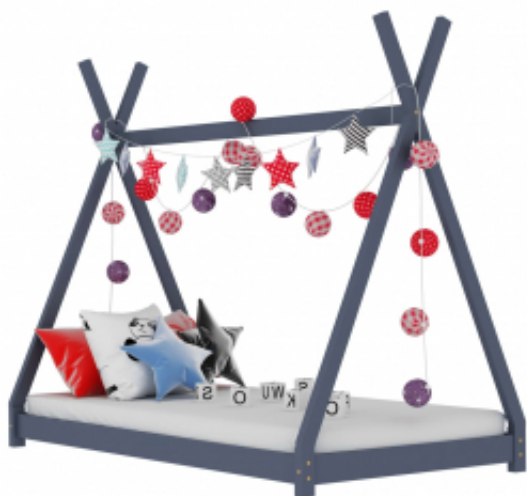

Dane aktualne na dzień: 04-04-2025 12:05

Link do produktu: <https://art-squad.pl/rama-lozka-dzieciacego-szara-lite-drewno-sosnowe-80-x-160-cm-p-94217.html>

## Rama łóżka dziecięcego, szara, lite drewno sosnowe, 80 x 160 cm

Cena	<b>505,76 zł</b>
Dostępność	<b>Dostępny</b>
Czas wysyłki	<b>5-6 dni roboczych</b>
Numer katalogowy	<b>283362</b>
Kod EAN	<b>8719883785653</b>

### Opis produktu

Stwórz najlepszą kryjówkę w sypialni swojego dziecka za pomocą tej fantastycznej ramy łóżka!

Łóżko posiada innowacyjną ramę krzyżową, zainspirowaną namiotami w stylu tipi, na której możesz zawiesić zasłonki, zapewniając swojemu dziecku dodatkową prywatność. Łóżko sprawdzi się także jako kącik do czytania książek lub domek do zabawy. Wykonana z litego drewna sosnowego rama łóżka jest niezwykle mocna i trwała. Solidne listwy oferują niezbędne podparcie i komfort na wysokim poziomie. Do tego łóżka pasują materace o wymiarach 80 x 160 cm.

#### DANE TECHNICZNE:

- Kolor: szary
- Materiał: rama z litego drewna sosnowego + stelaż ze sklejki
- Wymiary całkowite: 168 x 86 x 146 cm (dł. x szer. x wys.)
- Wymiary odpowiedniego materaca: 80 x 160 cm (szer. x dł.); materac nie jest częścią przesyłki
- **OSTRZEŻENIE.** Produkt nieodpowiedni dla dzieci poniżej 4 lat.