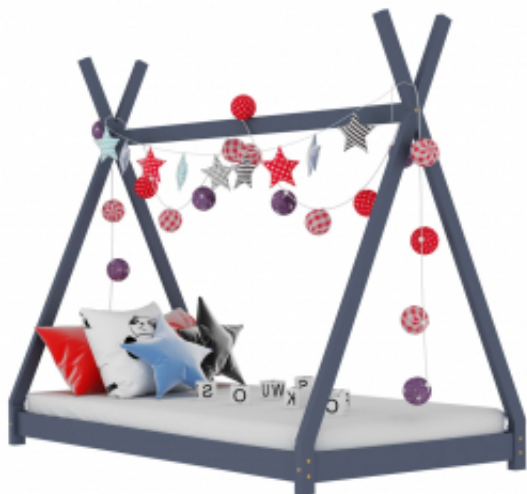

Dane aktualne na dzień: 26-10-2025 16:27

Link do produktu: <https://art-squad.pl/rama-lozka-dzieciacego-szara-lite-drewno-sosnowe-80-x-160-cm-p-94217.html>

## Rama łóżka dziecięcego, szara, lite drewno sosnowe, 80 x 160 cm

Cena	<b>440,96 zł</b>
Dostępność	<b>Dostępny</b>
Czas wysyłki	<b>5-6 dni roboczych</b>
Numer katalogowy	<b>283362</b>
Kod EAN	<b>8719883785653</b>

### Opis produktu

Stwórz najlepszą kryjówkę w sypialni swojego dziecka za pomocą tej fantastycznej ramy łóżka!

Łóżko posiada innowacyjną ramę krzyżową, zainspirowaną namiotami w stylu tipi, na której możesz zawiesić zasłonki, zapewniając swojemu dziecku dodatkową prywatność. Łóżko sprawdzi się także jako kącik do czytania książek lub domek do zabawy. Wykonana z litego drewna sosnowego rama łóżka jest niezwykle mocna i trwałą. Solidne listwy oferują niezbędne podparcie i komfort na wysokim poziomie. Do tego łóżka pasują materace o wymiarach 80 x 160 cm.

#### DANE TECHNICZNE:

- Kolor: szary
- Materiał: rama z litego drewna sosnowego + stelaż ze sklejki
- Wymiary całkowite: 168 x 86 x 146 cm (dł. x szer. x wys.)
- Wymiary odpowiedniego materaca: 80 x 160 cm (szer. x dł.); materac nie jest częścią przesyłki
- **OSTRZEŻENIE.** Produkt nieodpowiedni dla dzieci poniżej 4 lat.