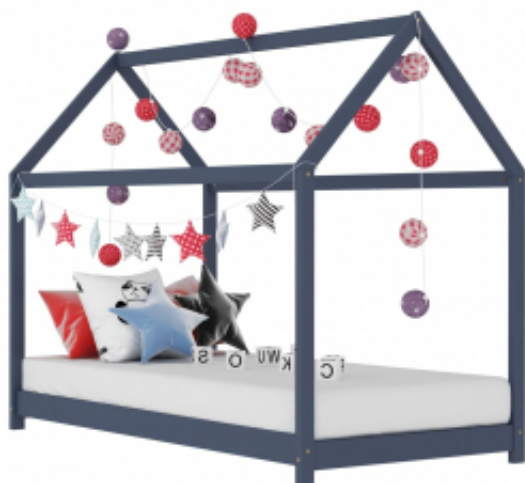

Dane aktualne na dzień: 02-04-2025 10:11

Link do produktu: <https://art-squad.pl/rama-lozka-dzieciacego-szara-lite-drewno-sosnowe-80-x-160-cm-p-94208.html>

Rama łóżka dziecięcego, szara, lite drewno sosnowe, 80 x 160 cm

Cena	547,87 zł
Dostępność	Dostępny
Czas wysyłki	5-6 dni roboczych
Numer katalogowy	283353
Kod EAN	8719883785561

Opis produktu

Stwórz najlepszą kryjówkę w sypialni swojego dziecka za sprawą naszej fantastycznej, drewnianej ramy łóżka!

Łóżko zostało sprytnie zaprojektowane z przypominającą domek na drzewie ramą, na której możesz zawiesić zasłonki, zapewniając swojemu dziecku dodatkową prywatność. Łóżko sprawdzi się także jako kącik do czytania książek lub domek do zabawy. Wykonana z litego drewna sosnowego rama łóżka jest niezwykle mocna i trwałą. Solidne listwy oferują niezbędne podparcie i komfort na wysokim poziomie. Do tego łóżka pasują materace o wymiarach 80 x 160 cm.

Prosimy mieć na uwadze że, przesyłka obejmuje tylko ramę łóżka; materac i zasłonki nie są dołączone. Montaż łóżka jest łatwy. Pasujący materac znajdziesz w naszym sklepie.

DANE TECHNICZNE:

- Kolor: szary
- Materiał: rama z litego drewna sosnowego + stelaż ze sklejki
- Wymiary całkowite: 166 x 88 x 131,5 cm (dł. x szer. x wys.)
- Wymiary odpowiedniego materaca: 80 x 160 cm (szer. x dł.); materac nie jest częścią przesyłki
- **OSTRZEŻENIE.** Produkt nie jest odpowiedni dla dzieci poniżej 4 lat.