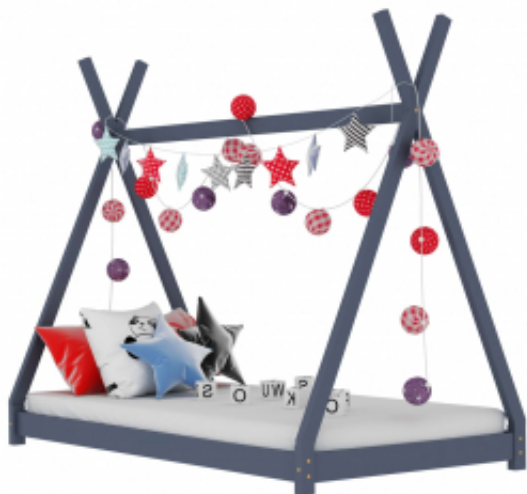

Link do produktu: <https://art-squad.pl/rama-lozka-dzieciacego-szara-lite-drewno-sosnowe-70-x-140-cm-p-94216.html>

Rama łóżka dziecięcego, szara, lite drewno sosnowe, 70 x 140 cm

Cena	328,32 zł
Dostępność	Dostępny
Czas wysyłki	5-6 dni roboczych
Numer katalogowy	283361
Kod EAN	8719883785646

Opis produktu

Stwórz najlepszą kryjówkę w sypialni swojego dziecka za sprawą naszej fantastycznej, drewnianej ramy łóżka!

Łóżko posiada innowacyjną ramę krzyżową, zainspirowaną namiotami w stylu tipi, na której możesz zawiesić zasłonki, zapewniając swojemu dziecku dodatkową prywatność. Łóżko sprawdzi się także jako kącik do czytania książek lub domek do zabawy. Wykonana z litego drewna sosnowego rama łóżka jest niezwykle mocna i trwała. Solidne listwy oferują niezbędne podparcie i komfort na wysokim poziomie. Do tego łóżka pasują materace o wymiarach 70 x 140 cm.

Prosimy mieć na uwadze że, przesyłka obejmuje tylko ramę łóżka; materac i zasłonki nie są dołączone. Montaż łóżka jest łatwy. Pasujący materac znajdziesz w naszym sklepie.

DANE TECHNICZNE:

- Kolor: szary
- Materiał: rama z litego drewna sosnowego + stelaż ze sklejki
- Wymiary całkowite: 148 x 76 x 136 cm (dł. x szer. x wys.)
- Wymiary odpowiedniego materaca: 70 x 140 cm (szer. x dł.); materac nie jest częścią przesyłki
- **OSTRZEŻENIE.** Produkt nie jest odpowiedni dla dzieci poniżej 4 lat.