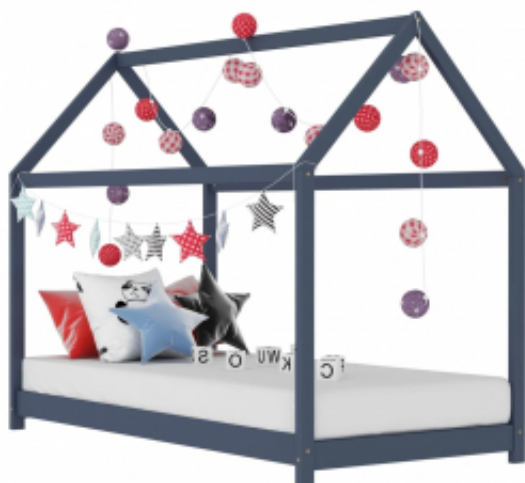

Link do produktu: <https://art-squad.pl/rama-lozka-dzieciacego-szara-lite-drewno-sosnowe-70-x-140-cm-p-94207.html>

Rama łóżka dziecięcego, szara, lite drewno sosnowe, 70 x 140 cm

Cena	496,80 zł
Dostępność	Dostępny
Czas wysyłki	5-6 dni roboczych
Numer katalogowy	283352
Kod EAN	8719883785554

Opis produktu

Stwórz najlepszą kryjówkę w sypialni swojego dziecka za sprawą naszej fantastycznej, drewnianej ramy łóżka!

Łóżko zostało sprytnie zaprojektowane z przypominającą domek na drzewie ramą, na której możesz zawiesić zasłonki, zapewniając swojemu dziecku prywatność. Łóżko sprawdzi się także jako kącik do czytania książek lub domek do zabawy. Wykonana z litego drewna sosnowego rama łóżka jest niezwykle mocna i trwała. Solidne listwy oferują niezbędne podparcie i komfort na wysokim poziomie. Do tego łóżka pasują materace o wymiarach 70 x 140 cm.

Prosimy mieć na uwadze że, przesyłka obejmuje tylko ramę łóżka; materac i zasłonki nie są dołączone. Montaż łóżka jest łatwy. Pasujący materac znajdziesz w naszym sklepie.

DANE TECHNICZNE:

- Kolor: szary
- Materiał: rama z litego drewna sosnowego + stelaż ze sklejki
- Wymiary całkowite: 146 x 78 x 121,5 cm (dł. x szer. x wys.)
- Wymiary odpowiedniego materaca: 70 x 140 cm (szer. x dł.); materac nie jest częścią przesyłki
- **OSTRZEŻENIE.** Produkt nie jest odpowiedni dla dzieci poniżej 4 lat.