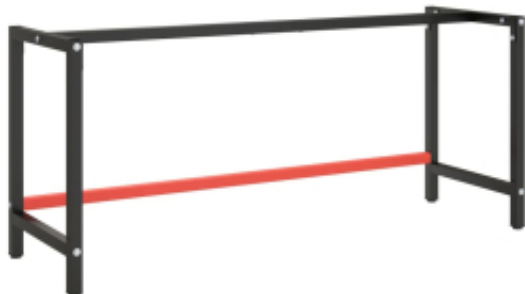

Dane aktualne na dzień: 24-04-2025 05:46

Link do produktu: <https://art-squad.pl/rama-do-stolu-roboczego-czerwono-czarna-180x57x79-cm-metal-p-107661.html>

Rama do stołu roboczego, czerwono-czarna, 180x57x79 cm, metal

Cena	406,33 zł
Dostępność	Dostępny
Czas wysyłki	5-6 dni roboczych
Numer katalogowy	151457
Kod EAN	8720286816431

Opis produktu

Ta solidna rama do stołu roboczego może zostać wykorzystana przy wielu okazjach i sprostać Twoim różnym potrzebom.

Za sprawą malowanych proszkowo nóg podstawa do stołu jest trwała i wytrzymała na intensywne użytkowanie. Części górna i boczne zostały skonstruowane ze wzmocnionego pręta dla większego podparcia i wytrzymałości. Fabrycznie wywiercone otwory na górze umożliwiają łatwe przymocowanie dowolnego blatu, dobrane do indywidualnych potrzeb.

DANE TECHNICZNE:

- Kolor: matowy czarno-czerwony
- Materiał: malowany proszkowo metal
- Wymiary: 180 x 57 x 79 cm (dł. x szer. x wys.)
- Górna część ma fabrycznie wywiercone otwory
- Wymagany montaż: tak