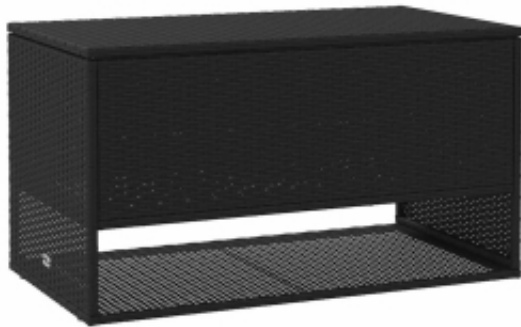

Link do produktu: <https://art-squad.pl/pudelko-na-poduszki-ogrodowe-czarne-100x55x55,5-cm-polirattan-p-189830.html>

## Pudełko na poduszki ogrodowe czarne 100x55x55,5 cm polirattan

Cena	<b>599,93 zł</b>
Dostępność	<b>Dostępny</b>
Czas wysyłki	<b>5-6 dni roboczych</b>
Numer katalogowy	<b>4104141</b>
Kod EAN	<b>8721158655806</b>

### Opis produktu

To pudełko na poduszki doskonale nadaje się do przechowywania poduszek do mebli ogrodowych, akcesoriów ogrodniczych, ręczników basenowych i innych przedmiotów w sposób uporządkowany i łatwo dostępny.

#### DANE TECHNICZNE:

- Kolor: czarny
- Materiał: rattan PE, stal malowana proszkowo, poliester
- Wymiary: 100 x 55 x 55,5 cm (szer. x gł. x wys.)
- Wymiary wewnętrzne: 96 x 50 x 32 cm (szer. x gł. x wys.)
- Zawiera wodoodporną torbę
- Wymagany montaż: tak