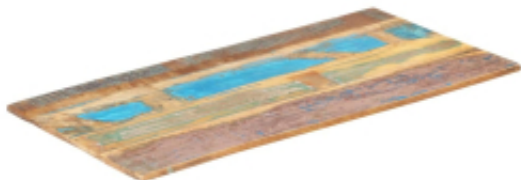

Link do produktu: <https://art-squad.pl/prostokatny-blac-stolowy-60x100-cm-15-16-mm-drewno-z-odzysku-p-107055.html>

Prostokątny blat stołowy, 60x100 cm, 15-16 mm, drewno z odzysku

Cena	316,75 zł
Dostępność	Dostępny
Czas wysyłki	5-6 dni roboczych
Numer katalogowy	286045
Kod EAN	8719883793931

Opis produktu

Drewniany blat o prostym i eleganckim wyglądzie doda rustykalnego uroku Twoim wnętrzom. Konstrukcja z litego drewna sprawia, że jest stabilny i bezpieczny.

Zamienny blat wykonano z litego, tropikalnego drewna odzyskanego, które zostało pozyskane ze starych budowli, takich jak magazyny, stodoły, szopy, młyny i rezydencje. Materiał ten to mieszanka twardych rodzajów drewna: mango, tekowego itp., dzięki czemu posiada on cechy charakterystyczne różnych gatunków drewna. Oznaki zużycia i widoczna struktura słoików nadają każdemu egzemplarzowi własną historię i niepowtarzalny wygląd. Każdy etap procesu produkcji przeprowadzany jest z najwyższą starannością, czy to polerowanie, malowanie czy lakierowanie. Dodatkowo ten blat z litego drewna znajdzie zastosowanie do stolików kawowych, bocznych, barowych, telefonicznych, konsolowych, nocnych, a nawet sprawdzi się w formie półki lub jako płyta meblowa. Możesz także połączyć go z nogami w dowolnym stylu, zgodnie z własnymi potrzebami. Blat można łatwo wyczyścić wilgotną ściereczką.

Ważna uwaga: kolory poszczególnych egzemplarzy mogą się różnić, co sprawia, że każdy jest jedyny w swoim rodzaju; wysyłka odbywa się losowo.

DANE TECHNICZNE:

- Materiał: lite drewno z odzysku
- Wymiary: 100 x 60 cm (dł. x szer.)
- Grubość: 15-16 mm
- Z dwoma drewnianymi wspornikami
- Powierzchnia szlifowana, malowana i lakierowana