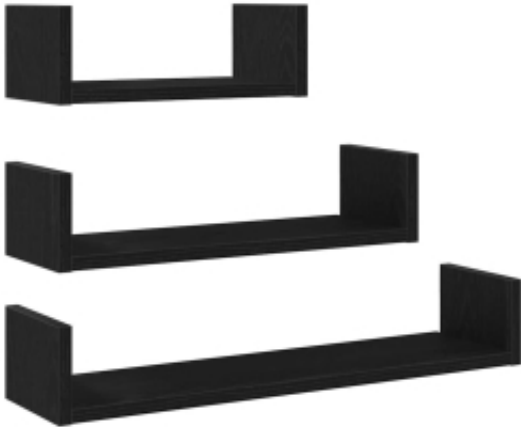

Link do produktu: <https://art-squad.pl/polki-scienne-3-szt-czarny-dab-material-drewnopochodny-p-189252.html>

## Półki ścienna, 3 szt., czarny dąb, materiał drewnopochodny

Cena	<b>82,93 zł</b>
Dostępność	<b>Dostępny</b>
Czas wysyłki	<b>5-6 dni roboczych</b>
Numer katalogowy	<b>862405</b>
Kod EAN	<b>8721158768230</b>

### Opis produktu

Zmaksymalizuj dostępną w domu przestrzeń i zamień ścianę w stylowy dodatek dzięki tym wiszącym półkom!

- **Stabilny i trwały materiał:** materiał drewnopochodny jest wytrzymały i stabilny oraz charakteryzuje się gładką powierzchnią, odporną na wilgoć, wypaczanie się i rozwarstwianie, dzięki czemu stanowi znakomity wybór do różnych projektów.
- **Dużo miejsca do przechowywania:** półki wiszące oferują poręczną przestrzeń do przechowywania różnych rzeczy codziennego użytku w sposób uporządkowany i w zasięgu ręki.
- **Oszczędność miejsca:** półki można zamontować na ścianie, co pozwala uzyskać dodatkową przestrzeń do przechowywania. Umożliwia to zmaksymalizowanie ilości miejsca na podłodze i uniknięcie zagrzaenia.
- **Prosta pielęgnacja:** półki ścienna można z łatwością wyczyścić wilgotną ściereczką i nie wymagają one zbyt wielu czynności pielęgnacyjnych.
- **Funkcja dekoracyjna:** stylowe półki wiszące mogą zmienić pustą ścianę w wyjątkowy element dekoracyjny i stać się centralnym punktem każdego pomieszczenia.

#### **DANE TECHNICZNE:**

- Kolor: czarny dąb
- Materiał: materiał drewnopochodny
- Wymiary dużej: 60 x 15 x 10 cm (dł. x szer. x wys.)
- Wymiary średniej: 45 x 15 x 10 cm (dł. x szer. x wys.)
- Wymiary małej: 30 x 15 x 10 cm (dł. x szer. x wys.)
- Maksymalne obciążenie całkowite: 40 kg
- Wymagany montaż: tak
- **Zawartość przesyłki:**
- 3 x półka ścienna