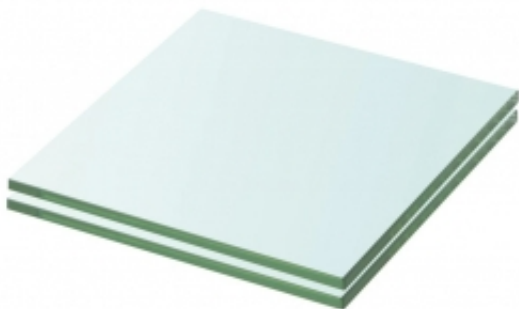

Dane aktualne na dzień: 05-04-2025 16:32

Link do produktu: <https://art-squad.pl/polki-2-szt-szklyny-przezroczysty-panel-20-x-15-cm-p-65283.html>

Półki, 2 szt., szklany, przezroczysty panel, 20 x 15 cm

Cena	117,91 zł
Dostępność	Dostępny
Czas wysyłki	5-6 dni roboczych
Numer katalogowy	3051543
Kod EAN	8719883873817

Opis produktu

Możesz w prosty i skuteczny sposób zamienić gładką ścianę w nowoczesną wystawę za pomocą tego wzmocnionego panelu ze szkła. Jest on idealny do domu lub do sklepu.

Wykonany z wysokiej jakości hartowanego szkła panel jest mocny i trwały. Utrzyma obciążenie do 15 kg i posłuży do ustawienia różnych przedmiotów. Jest również niezwykle prosty do utrzymania w czystości.

DANE TECHNICZNE:

- Kolor: bezbarwny
- Materiał: szkło hartowane
- Wymiary: 20 x 15 cm (dł. x szer.)
- Grubość szkła: 8 mm
- Maksymalne obciążenie: 15 kg
- W skład dostawy wchodzi 2 półki