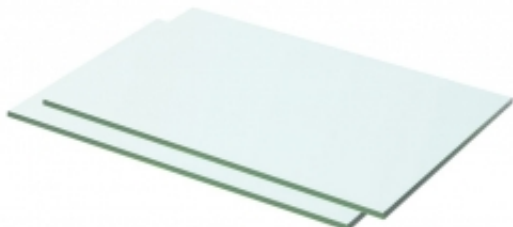

Dane aktualne na dzień: 12-04-2025 15:06

Link do produktu: <https://art-squad.pl/polki-2-szt-panel-z-przezroczystego-szkla-50-x-25-cm-p-65299.html>

Półki, 2 szt., panel z przezroczystego szkła, 50 x 25 cm

Cena	139,42 zł
Dostępność	Dostępny
Czas wysyłki	5-6 dni roboczych
Numer katalogowy	3051560
Kod EAN	8719883873985

Opis produktu

Możesz w prosty i skuteczny sposób zamienić gładką ścianę w nowoczesną wystawę za pomocą tego wzmocnionego panelu ze szkła. Jest on idealny do domu lub do sklepu.

Wykonany z wysokiej jakości hartowanego szkła panel jest mocny i trwały. Utrzyma obciążenie do 15 kg i posłuży do ustawienia różnych przedmiotów. Jest również niezwykle prosty do utrzymania w czystości.

DANE TECHNICZNE:

- Kolor: bezbarwny
- Materiał: szkło hartowane
- Wymiary: 50 x 25 cm (dł. x szer.)
- Grubość szkła: 8 mm
- Maksymalne obciążenie: 15 kg
- W skład dostawy wchodzi 2 półki