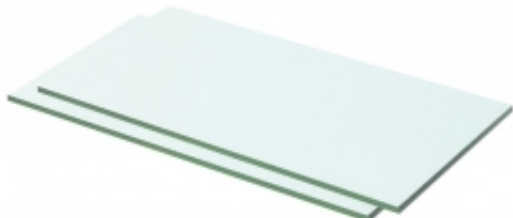

Link do produktu: <https://art-squad.pl/polki-2-szt-panel-z-bezbarwnego-szkla-50-x-20-cm-p-65298.html>

Półki, 2 szt., panel z bezbarwnego szkła, 50 x 20 cm

Cena	126,15 zł
Dostępność	Dostępny
Czas wysyłki	5-6 dni roboczych
Numer katalogowy	3051559
Kod EAN	8719883873978

Opis produktu

Możesz w prosty i skuteczny sposób zamienić gładką ścianę w nowoczesną wystawę za pomocą tego wzmocnionego panelu ze szkła. Jest on idealny do domu lub do sklepu.

Wykonany z wysokiej jakości hartowanego szkła panel jest mocny i trwały. Utrzyma obciążenie do 15 kg i posłuży do ustawienia różnych przedmiotów. Jest również niezwykle prosty do utrzymania w czystości.

DANE TECHNICZNE:

- Kolor: bezbarwny
- Materiał: szkło hartowane
- Wymiary półki: 50 x 20 cm (dł. x szer.)
- Grubość szkła: 8 mm
- Maksymalne obciążenie: 15 kg
- W skład dostawy wchodzi 2 półki