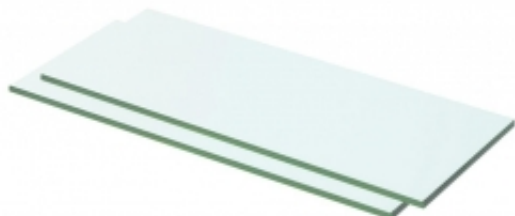

Dane aktualne na dzień: 05-04-2025 11:01

Link do produktu: <https://art-squad.pl/polki-2-szt-panel-z-bezbarwnego-szkla-50-x-15-cm-p-65297.html>

## Półki, 2 szt., panel z bezbarwnego szkła, 50 x 15 cm

Cena	<b>155,87 zł</b>
Dostępność	<b>Dostępny</b>
Czas wysyłki	<b>5-6 dni roboczych</b>
Numer katalogowy	<b>3051558</b>
Kod EAN	<b>8719883873961</b>

### Opis produktu

Możesz w prosty i skuteczny sposób zamienić gładką ścianę w nowoczesną wystawę za pomocą tego wzmocnionego panelu ze szkła. Jest on idealny do domu lub do sklepu.

Wykonany z wysokiej jakości hartowanego szkła panel jest mocny i trwały. Utrzyma obciążenie do 15 kg i posłuży do ustawienia różnych przedmiotów. Jest również niezwykle prosty do utrzymania w czystości.

#### DANE TECHNICZNE:

- Kolor: bezbarwny
- Materiał: szkło hartowane
- Wymiary: 50 x 15 cm (dł. x szer.)
- Grubość szkła: 8 mm
- Maksymalne obciążenie: 15 kg
- W skład dostawy wchodzi 2 półki