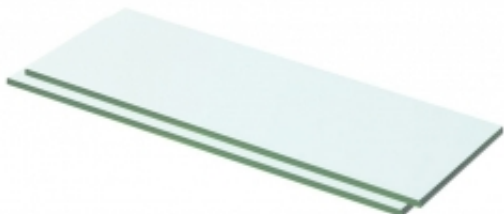

Link do produktu: <https://art-squad.pl/polki-2-szt-panel-z-bezbarwnego-szkla-50-x-12-cm-p-65296.html>

Półki, 2 szt., panel z bezbarwnego szkła, 50 x 12 cm

| | |
|------------------|--------------------------|
| Cena | 154,77 zł |
| Dostępność | Dostępny |
| Czas wysyłki | 5-6 dni roboczych |
| Numer katalogowy | 3051557 |
| Kod EAN | 8719883873954 |

Opis produktu

Możesz w prosty i skuteczny sposób zamienić gładką ścianę w nowoczesną wystawę za pomocą tego wzmocnionego panelu ze szkła. Jest on idealny do domu lub do sklepu.

Wykonany z wysokiej jakości hartowanego szkła panel jest mocny i trwały. Utrzyma obciążenie do 15 kg i posłuży do ustawienia różnych przedmiotów. Jest również niezwykle prosty do utrzymania w czystości.

DANE TECHNICZNE:

- Kolor: bezbarwny
- Materiał: szkło hartowane
- Wymiary: 50 x 12 cm (dł. x szer.)
- Grubość szkła: 8 mm
- Maksymalne obciążenie: 15 kg
- W skład dostawy wchodzi 2 półki