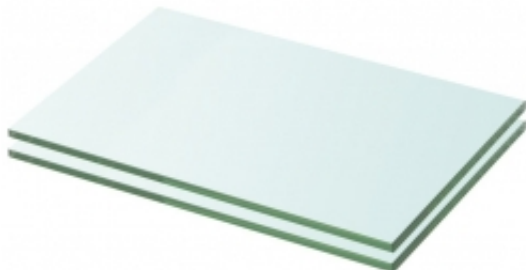

Dane aktualne na dzień: 05-04-2025 20:34

Link do produktu: <https://art-squad.pl/polki-2-szt-panel-z-bezbarwnego-szkla-20-x-25-cm-p-65284.html>

## Półki, 2 szt., panel z bezbarwnego szkła, 20 x 25 cm

Cena	<b>120,69 zł</b>
Dostępność	<b>Dostępny</b>
Czas wysyłki	<b>5-6 dni roboczych</b>
Numer katalogowy	<b>3051545</b>
Kod EAN	<b>8719883873831</b>

### Opis produktu

Możesz w prosty i skuteczny sposób zamienić gładką ścianę w nowoczesną wystawę za pomocą tego wzmocnionego panelu ze szkła. Jest on idealny do domu lub do sklepu.

Wykonany z wysokiej jakości hartowanego szkła panel jest mocny i trwały. Utrzyma obciążenie do 15 kg i posłuży do ustawienia różnych przedmiotów. Jest również niezwykle prosty do utrzymania w czystości.

#### DANE TECHNICZNE:

- Kolor: bezbarwny
- Materiał: szkło hartowane
- Wymiary: 20 x 25 cm (dł. x szer.)
- Grubość szkła: 8 mm
- Maksymalne obciążenie: 15 kg
- W skład dostawy wchodzi 2 półki