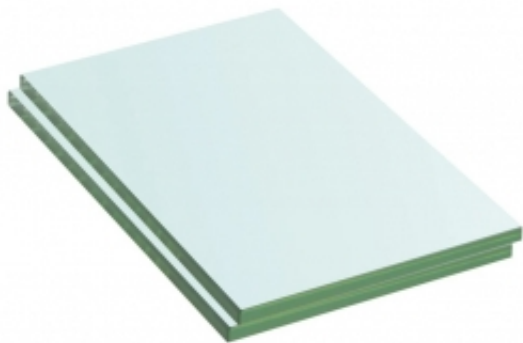

Dane aktualne na dzień: 07-04-2025 16:59

Link do produktu: <https://art-squad.pl/polki-2-szt-panel-bezbarwnego-szkla-20-x-12-cm-p-65282.html>

## Półki, 2 szt., panel bezbarwnego szkła, 20 x 12 cm

Cena	<b>117,23 zł</b>
Dostępność	<b>Dostępny</b>
Czas wysyłki	<b>5-6 dni roboczych</b>
Numer katalogowy	<b>3051542</b>
Kod EAN	<b>8719883873800</b>

### Opis produktu

Możesz w prosty i skuteczny sposób zamienić gładką ścianę w nowoczesną wystawę za pomocą tego wzmocnionego panelu ze szkła. Jest on idealny do domu lub do sklepu.

Wykonany z wysokiej jakości hartowanego szkła panel jest mocny i trwały. Utrzyma obciążenie do 15 kg i posłuży do ustawienia różnych przedmiotów. Jest również niezwykle prosty do utrzymania w czystości.

#### DANE TECHNICZNE:

- Kolor: bezbarwny
- Materiał: szkło hartowane
- Rozmiar: 20 x 12 cm (dł. x szer.)
- Grubość szkła: 8 mm
- Maksymalne obciążenie: 15 kg
- W skład dostawy wchodzi 2 półki