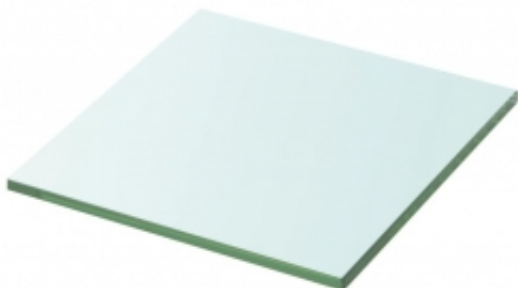

Dane aktualne na dzień: 07-04-2025 00:32

Link do produktu: <https://art-squad.pl/polka-szklana-bezbarwny-panel-20x20-cm-p-83165.html>

## Półka szklana, bezbarwny panel, 20x20 cm

Cena	<b>70,78 zł</b>
Dostępność	<b>Dostępny</b>
Czas wysyłki	<b>5-6 dni roboczych</b>
Numer katalogowy	<b>243804</b>
Kod EAN	<b>8718475526834</b>

### Opis produktu

Możesz w prosty i skuteczny sposób zamienić gładką ścianę w nowoczesną wystawę za pomocą tego wzmocnionego panelu ze szkła. Jest on idealny do domu lub do sklepu.

Wykonany z wysokiej jakości hartowanego szkła panel jest mocny i trwały. Utrzyma obciążenie do 15 kg i posłuży do ustawienia różnych przedmiotów. Jest również niezwykle prosty do utrzymania w czystości.

#### DANE TECHNICZNE:

- Kolor: bezbarwny
- Materiał: szkło hartowane
- Wymiary: 20 x 20 cm (dł. x szer.)
- Grubość szkła: 8 mm
- Maksymalne obciążenie: 15 kg