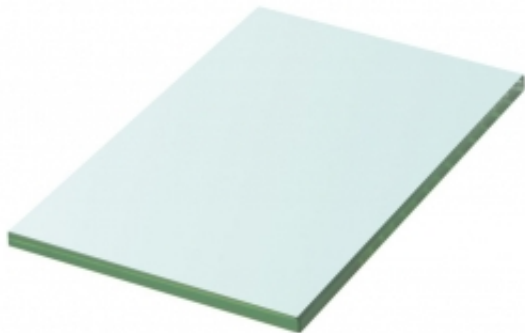

Dane aktualne na dzień: 06-04-2025 18:23

Link do produktu: <https://art-squad.pl/polka-szklana-bezbarwny-panel-20x12-cm-p-63572.html>

Półka szklana, bezbarwny panel, 20x12 cm

Cena	58,61 zł
Dostępność	Dostępny
Czas wysyłki	5-6 dni roboczych
Numer katalogowy	243802
Kod EAN	8718475526810

Opis produktu

Możesz w prosty i skuteczny sposób zamienić gładką ścianę w nowoczesną wystawę za pomocą tego wzmocnionego panelu ze szkła. Jest on idealny do domu lub do sklepu.

Wykonany z wysokiej jakości hartowanego szkła panel jest mocny i trwały. Utrzyma obciążenie do 15 kg i posłuży do ustawienia różnych przedmiotów. Jest również niezwykle prosty do utrzymania w czystości.

DANE TECHNICZNE:

- Kolor: bezbarwny
- Materiał: szkło hartowane
- Rozmiar: 20 x 12 cm (dł. x szer.)
- Grubość szkła: 8 mm
- Maksymalne obciążenie: 15 kg