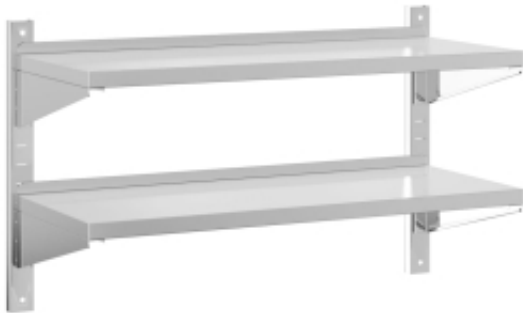

Link do produktu: <https://art-squad.pl/polka-scienna-podwojna-100x40x60-cm-srebrna-stal-nierdzewna-p-169485.html>

Półka ścienna, podwójna, 100x40x60 cm, srebrna stal nierdzewna

Cena	318,93 zł
Dostępność	Dostępny
Czas wysyłki	5-6 dni roboczych
Numer katalogowy	30309
Kod EAN	8721012409019

Opis produktu

Dzięki praktycznemu designowi ta podwójna półka ścienna będzie centralnym punktem Twojego salonu, sypialni itp.

- **Trwałość i wytrzymałość:** półkę ścienną wykonano ze stali nierdzewnej, dzięki czemu jest trwała, odporna na korozję i wytrzymała.
- **Model oszczędzający miejsce:** półkę można zamontować na ścianie, co pozwala stworzyć dodatkową przestrzeń do przechowywania. Można dzięki temu zmaksymalizować ilość przestrzeni na podłodze i uniknąć zagracaenia.
- **Uniesione krawędzie:** delikatne ozdoby są bezpieczne na półce ściennej z podniesioną krawędzią.
- **Łatwość montażu:** montaż regału ściennego jest łatwy dzięki dołączonym akcesoriom montażowym.
- **Wielofunkcyjna półka ścienna:** półka przeznaczona jest zarówno do dekoracji, jak i przechowywania przedmiotów w różnych miejscach, takich jak kuchnia w restauracji, kuchnia w domu, garaż, pralnia, pomieszczenie gospodarcze i techniczne, laboratorium itp.

DANE TECHNICZNE:

- Kolor: srebrny
- Materiał: stal nierdzewna o szczotkowanym wykończeniu
- Grubość: 0,6 mm
- Wymiary ogólne: 100 x 40 x 60 cm (dł. x szer. x wys.)
- Wymiary (każdej półki): 100 x 40 cm (dł. x szer.)
- Maksymalne obciążenie: 60 kg
- Z krawędzią
- Z trójkątnymi wspornikami i poziomym wspornikiem ściennym
- Z akcesoriami montażowymi
- Wymagany montaż: tak