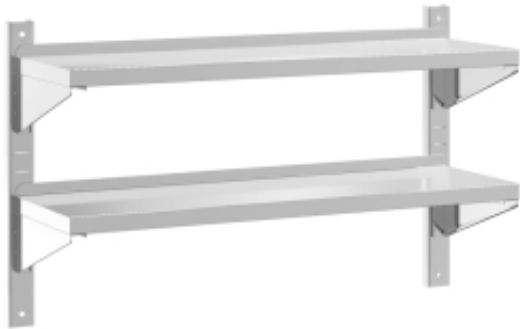

Link do produktu: <https://art-squad.pl/polka-scienna-podwojna-100x30x60-cm-srebrna-stal-nierdzewna-p-169507.html>

## Półka ścienna, podwójna, 100x30x60 cm, srebrna stal nierdzewna

Cena	<b>262,47 zł</b>
Dostępność	<b>Dostępny</b>
Czas wysyłki	<b>5-6 dni roboczych</b>
Numer katalogowy	<b>30310</b>
Kod EAN	<b>8721012409026</b>

### Opis produktu

Dzięki praktycznemu designowi ta podwójna półka ścienna będzie centralnym punktem Twojego salonu, sypialni itp.

- **Trwałość i wytrzymałość:** półkę ścienną wykonano ze stali nierdzewnej, dzięki czemu jest trwała, odporna na korozję i wytrzymała.
- **Model oszczędzający miejsce:** półkę można zamontować na ścianie, co pozwala stworzyć dodatkową przestrzeń do przechowywania. Można dzięki temu zmaksymalizować ilość przestrzeni na podłodze i uniknąć zagracaenia.
- **Uniesione krawędzie:** delikatne ozdoby są bezpieczne na półce ściennej z podniesioną krawędzią.
- **Łatwość montażu:** montaż regału ściennego jest łatwy dzięki dołączonym akcesoriom montażowym.
- **Wielofunkcyjna półka ścienna:** półka przeznaczona jest zarówno do dekoracji, jak i przechowywania przedmiotów w różnych miejscach, takich jak kuchnia w restauracji, kuchnia w domu, garaż, pralnia, pomieszczenie gospodarcze i techniczne, laboratorium itp.

#### DANE TECHNICZNE:

- Kolor: srebrny
- Materiał: stal nierdzewna o szczotkowanym wykończeniu
- Grubość: 0,6 mm
- Wymiary całkowite: 100 x 30 x 60 cm (dł. x szer. x wys.)
- Wymiary (każdej półki): 100 x 30 cm (dł. x szer.)
- Maksymalne obciążenie: 50 kg
- Z krawędzią
- Z trójkątnymi wspornikami i poziomym wspornikiem ściennym
- Z akcesoriami montażowymi
- Wymagany montaż: tak