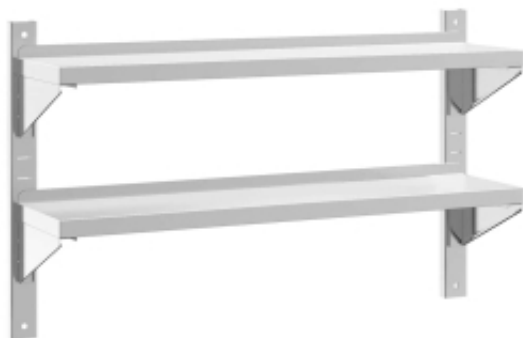

Link do produktu: <https://art-squad.pl/polka-scienna-podwojna-100x23-5x60-cm-srebrna-stal-nierdzewna-p-183006.html>

## Półka ścienna, podwójna 100x23,5x60 cm, srebrna stal nierdzewna

Cena	<b>205,83 zł</b>
Dostępność	<b>Dostępny</b>
Czas wysyłki	<b>5-6 dni roboczych</b>
Numer katalogowy	<b>30311</b>
Kod EAN	<b>8721012409033</b>

### Opis produktu

Dzięki praktycznemu designowi ta podwójna półka ścienna będzie centralnym punktem Twojego salonu, sypialni itp.

- **Trwałość i wytrzymałość:** półkę ścienną wykonano ze stali nierdzewnej, dzięki czemu jest trwała, odporna na korozję i wytrzymała.
- **Model oszczędzający miejsce:** półkę można zamontować na ścianie, co pozwala stworzyć dodatkową przestrzeń do przechowywania. Można dzięki temu zmaksymalizować ilość przestrzeni na podłodze i uniknąć zagrzenia.
- **Uniesione krawędzie:** delikatne ozdoby są bezpieczne na półce ściennej z podniesioną krawędzią.
- **Łatwość montażu:** montaż regału ściennego jest łatwy dzięki dołączonym akcesoriom montażowym.
- **Wielofunkcyjna półka ścienna:** półka przeznaczona jest zarówno do dekoracji, jak i przechowywania przedmiotów w różnych miejscach, takich jak kuchnia w restauracji, kuchnia w domu, garaż, pralnia, pomieszczenie gospodarcze i techniczne, laboratorium itp.

#### DANE TECHNICZNE:

- Kolor: srebrny
- Materiał: stal nierdzewna o szczotkowanym wykończeniu
- Grubość: 0,6 mm
- Wymiary całkowite: 100 x 23,5 x 60 cm (dł. x szer. x wys.)
- Wymiary (każdej półki): 100 x 23,5 cm (dł. x szer.)
- Maksymalne obciążenie: 25 kg
- Z krawędzią
- Z trójkątnymi wspornikami i poziomym wspornikiem ściennym
- Z akcesoriami montażowymi
- Wymagany montaż: tak