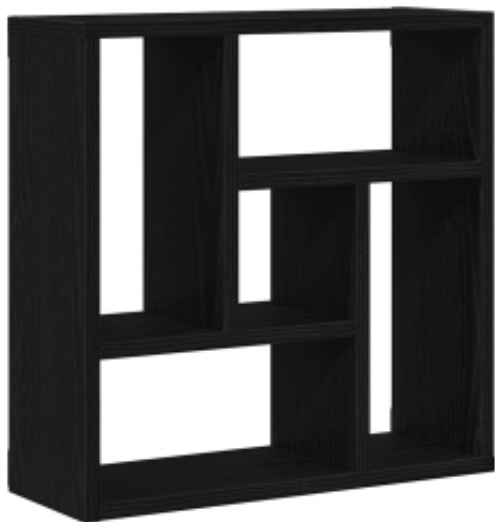

Link do produktu: <https://art-squad.pl/polka-scienna-czarny-dab-45x16x45-cm-material-drewnopochodny-p-188846.html>

Półka ścienna, czarny dąb, 45x16x45 cm, materiał drewnopochodny

Cena	121,80 zł
Dostępność	Dostępny
Czas wysyłki	5-6 dni roboczych
Numer katalogowy	862511
Kod EAN	8721158769121

Opis produktu

Zmaksymalizuj dostępną w domu przestrzeń i zamień ścianę w stylowy dodatek dzięki tej półce ściennej!

- **Stabilny i trwały materiał:** materiał drewnopochodny jest wytrzymały i stabilny oraz charakteryzuje się gładką powierzchnią, odporną na wilgoć, wypaczanie się i rozwarstwianie, dzięki czemu stanowi znakomity wybór do różnych projektów.
- **Dużo miejsca do przechowywania:** półka ścienna oferuje poręczną przestrzeń do przechowywania różnych rzeczy codziennego użytku w sposób uporządkowany i w zasięgu ręki.
- **Model oszczędzający miejsce:** półkę można zamontować na ścianie, co pozwala stworzyć dodatkową przestrzeń do przechowywania. Umożliwia to zmaksymalizowanie ilości miejsca na podłodze i uniknięcie zagrzaenia.
- **Wielofunkcyjna półka ścienna:** półka jest przeznaczona zarówno do dekoracji, jak i przechowywania przedmiotów w Twoim domu. Można go używać do eksponowania kolekcji, książek, ramek ze zdjęciami, modeli lub płyt CD w różnych pomieszczeniach, takich jak salon, biuro czy gabinet.
- **Łatwość utrzymania:** ten niewymagający pielęgnacji regał ścienny można łatwo wyczyścić wilgotną ściereczką.

DANE TECHNICZNE:

- Kolor: czarny dąb
- Materiał: materiał drewnopochodny
- Wymiary: 45 x 16 x 45 cm (szer. x gł. x wys.)
- Z 5 przegrodami
- Maksymalne obciążenie (całkowite): 40 kg
- Wymagany montaż: tak