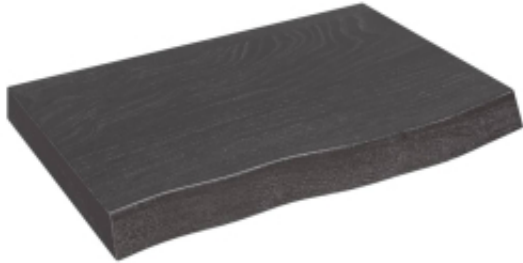

Link do produktu: <https://art-squad.pl/polka-ciemnoszara-60x40x6-cm-wykonczone-lite-drewno-debowe-p-115776.html>

Półka, ciemnoszara, 60x40x6 cm, wykończone lite drewno dębowe

Cena	282,13 zł
Dostępność	Dostępny
Czas wysyłki	5-6 dni roboczych
Numer katalogowy	363769
Kod EAN	8720845814908

Opis produktu

Potrzebujesz więcej miejsca do przechowywania, ale nie masz już wolnej przestrzeni? Ta półka w rustykalnym stylu będzie idealnym rozwiązaniem.

- Wytrzymała konstrukcja: półkę wykonano z litego drewna dębowego, czyli pięknego, naturalnego materiału. Drewno to ma odcień średniego brązu oraz zwartą strukturę słoików, co przyczynia się do jego unikatowego wyglądu.
- Wszechstronne zastosowanie: oprócz pełnienia funkcji półki, deska może również posłużyć jako blat w połączeniu z różnymi podstawami. Możesz wykorzystać ją jako półkę, blat do łazienki, blat do szafki, biurka, stołu itp.
- Wykończona powierzchnia: blat został pomalowany ciemną farbą, dzięki czemu jest gotowy do użytku i żadne dodatkowe wykończenie nie jest wymagane.
- Ręczne wykonanie z żywą krawędzią: ta półka została wykonana ręcznie z zachowaniem żywej krawędzi drewna. Dzięki temu, że sęki, pęknięcia, lekko zakrzywione kształty i różne odcienie stanowią charakterystyczną część drewna dębowego, każda półka ma swój własny, niepowtarzalny charakter. Wysyłka odbywa się losowo.

DANE TECHNICZNE:

- Kolor: ciemnoszary
- Materiał: lite drewno dębowe z wykończeniem w ciemnym kolorze
- Wymiary: 60 x 40 x 6 cm (dł. x szer. x gr.)
- Maksymalne obciążenie: 20 kg
- Z żywą krawędzią drewna