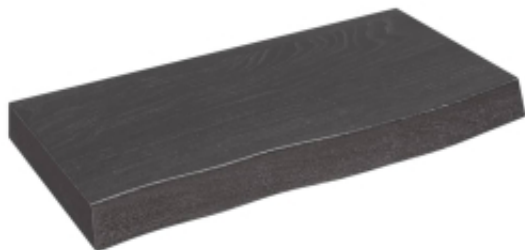

Link do produktu: <https://art-squad.pl/polka-ciemnoszara-60x30x6-cm-wykonczone-lite-drewno-debowe-p-115773.html>

Półka, ciemnoszara, 60x30x6 cm, wykończone lite drewno dębowe

Cena	174,85 zł
Dostępność	Dostępny
Czas wysyłki	5-6 dni roboczych
Numer katalogowy	363766
Kod EAN	8720845814878

Opis produktu

Potrzebujesz więcej miejsca do przechowywania, ale nie masz już wolnej przestrzeni? Ta półka w rustykalnym stylu będzie idealnym rozwiązaniem.

- Wytrzymała konstrukcja: półkę wykonano z litego drewna dębowego, czyli pięknego, naturalnego materiału. Drewno to ma odcień średniego brązu oraz zwartą strukturę słoików, co przyczynia się do jego unikatowego wyglądu.
- Wszechstronne zastosowanie: oprócz pełnienia funkcji półki, deska może również posłużyć jako blat w połączeniu z różnymi podstawami. Możesz wykorzystać ją jako półkę, blat do łazienki, blat do szafki, biurka, stołu itp.
- Wykończona powierzchnia: blat został pomalowany ciemną farbą, dzięki czemu jest gotowy do użytku i żadne dodatkowe wykończenie nie jest wymagane.
- Ręczne wykonanie z żywą krawędzią: ta półka została wykonana ręcznie z zachowaniem żywej krawędzi drewna. Dzięki temu, że sęki, pęknięcia, lekko zakrzywione kształty i różne odcienie stanowią charakterystyczną część drewna dębowego, każda półka ma swój własny, niepowtarzalny charakter. Wysyłka odbywa się losowo.

DANE TECHNICZNE:

- Kolor: ciemnoszary
- Materiał: lite drewno dębowe z wykończeniem w ciemnym kolorze
- Wymiary: 60 x 30 x 6 cm (dł. x szer. x gr.)
- Maksymalne obciążenie: 20 kg
- Z żywą krawędzią drewna