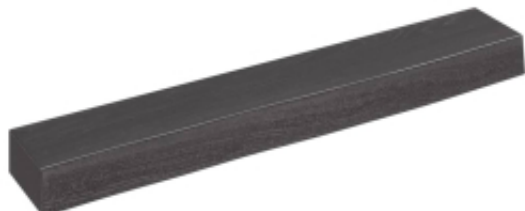

Link do produktu: <https://art-squad.pl/polka-ciemnoszara-60x10x6-cm-wykonczone-lite-drewno-debowe-p-115767.html>

## Półka, ciemnoszara, 60x10x6 cm, wykończone lite drewno dębowe

Cena	<b>84,14 zł</b>
Dostępność	<b>Dostępny</b>
Czas wysyłki	<b>5-6 dni roboczych</b>
Numer katalogowy	<b>363760</b>
Kod EAN	<b>8720845814816</b>

### Opis produktu

Potrzebujesz więcej miejsca do przechowywania, ale nie masz już wolnej przestrzeni? Ta półka w rustykalnym stylu będzie idealnym rozwiązaniem.

- Wytrzymała konstrukcja: półkę wykonano z litego drewna dębowego, czyli pięknego, naturalnego materiału. Drewno to ma odcień średniego brązu oraz zwartą strukturę słoików, co przyczynia się do jego unikatowego wyglądu.
- Wszechstronne zastosowanie: oprócz pełnienia funkcji półki, deska może również posłużyć jako blat w połączeniu z różnymi podstawami. Możesz wykorzystać ją jako półkę, blat do łazienki, blat do szafki, biurka, stołu itp.
- Wykończona powierzchnia: blat został pomalowany ciemną farbą, dzięki czemu jest gotowy do użytku i żadne dodatkowe wykończenie nie jest wymagane.
- Ręczne wykonanie z żywą krawędzią: ta półka została wykonana ręcznie z zachowaniem żywej krawędzi drewna. Dzięki temu, że sęki, pęknięcia, lekko zakrzywione kształty i różne odcienie stanowią charakterystyczną część drewna dębowego, każda półka ma swój własny, niepowtarzalny charakter. Wysyłka odbywa się losowo.

#### DANE TECHNICZNE:

- Kolor: ciemnoszary
- Materiał: lite drewno dębowe z wykończeniem w ciemnym kolorze
- Wymiary: 60 x 10 x 6 cm (dł. x szer. x gr.)
- Maksymalne obciążenie: 20 kg
- Z żywą krawędzią drewna