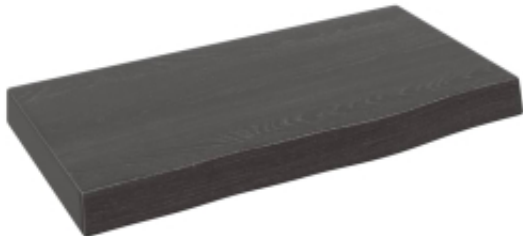

Link do produktu: <https://art-squad.pl/polka-ciemnoszara-40x20x4-cm-wykonczone-lite-drewno-debowe-p-115752.html>

Półka, ciemnoszara, 40x20x4 cm, wykończone lite drewno dębowe

Cena	61,21 zł
Dostępność	Dostępny
Czas wysyłki	5-6 dni roboczych
Numer katalogowy	363744
Kod EAN	8720845814656

Opis produktu

Potrzebujesz więcej miejsca do przechowywania, ale nie masz już wolnej przestrzeni? Ta półka w rustykalnym stylu będzie idealnym rozwiązaniem.

- Wytrzymała konstrukcja: półkę wykonano z litego drewna dębowego, czyli pięknego, naturalnego materiału. Drewno to ma odcień średniego brązu oraz zwartą strukturę słoików, co przyczynia się do jego unikatowego wyglądu.
- Wszechstronne zastosowanie: oprócz pełnienia funkcji półki, deska może również posłużyć jako blat w połączeniu z różnymi podstawami. Możesz wykorzystać ją jako półkę, blat do łazienki, blat do szafki, biurka, stołu itp.
- Wykończona powierzchnia: blat został pomalowany ciemną farbą, dzięki czemu jest gotowy do użytku i żadne dodatkowe wykończenie nie jest wymagane.
- Ręczne wykonanie z żywą krawędzią: ta półka została wykonana ręcznie z zachowaniem żywej krawędzi drewna. Dzięki temu, że sęki, pęknięcia, lekko zakrzywione kształty i różne odcienie stanowią charakterystyczną część drewna dębowego, każda półka ma swój własny, niepowtarzalny charakter. Wysyłka odbywa się losowo.

DANE TECHNICZNE:

- Kolor: ciemnoszary
- Materiał: lite drewno dębowe z wykończeniem w ciemnym kolorze
- Wymiary: 40 x 20 x 4 cm (dł. x szer. x gr.)
- Maksymalne obciążenie: 20 kg
- Z żywą krawędzią drewna