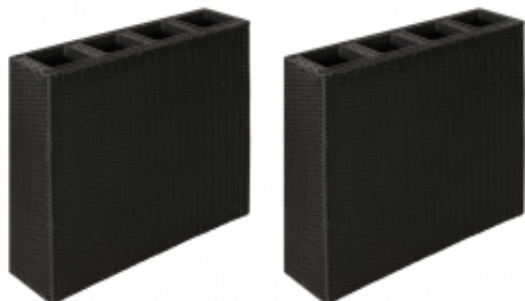

Link do produktu: <https://art-squad.pl/podwyzszone-donice-z-4-wkladami-2-szt-polirattan-czarne-p-64403.html>

Podwyższone donice z 4 wkładami, 2 szt., polirattan, czarne

Cena	1 111,10 zł
Dostępność	Dostępny
Czas wysyłki	5-6 dni roboczych
Numer katalogowy	279082
Kod EAN	8719883809083

Opis produktu

Nasz uroczy zestaw obejmuje 2 rattanowe podwyższone osłony i 8 wymiowanych donic.

Wykonana z wytrzymałego, wodoodpornego rattanu donica będzie idealnym dodatkiem do przestrzeni na zewnątrz. Ciasny splot zapewnia gładkie wykończenie oraz stabilność. Donica z 4 plastikowymi pojemnikami wewnętrznymi zapewni długi czas użytkowania. Można w nich posadzić każdy rodzaj roślin lub kwiatów.

Przygotuj się na świeże powietrze z ogrodu, tarasu i balkonu z naszymi pięknymi donicami! Przesyłka obejmuje 2 donice z 8 wymiowanymi wkładami w tym samym rozmiarze.

DANE TECHNICZNE:

- Kolor: czarny
- Materiał: osłona z polirattan + donica z plastiku
- Wymiary osłony: 79 x 22 x 76 cm (dł. x szer. x wys.)
- Wymiary doniczki: 16 x 16 x 14 cm (dł. x szer. x wys.)
- Produkt odporny na czynniki atmosferyczne
- Przesyłka obejmuje 2 donice i 8 wymiowanych wkładów (pojemników)