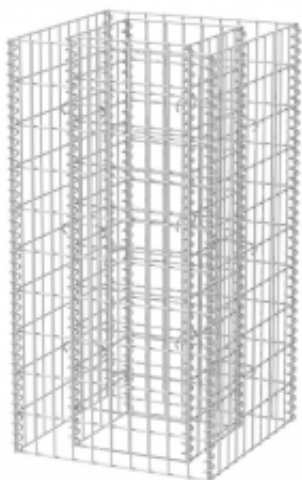

Link do produktu: <https://art-squad.pl/podwyzszona-donica-ze-stali-50-x-50-x-100-cm-p-63212.html>

Podwyższona donica, ze stali, 50 x 50 x 100 cm

Cena	207,24 zł
Dostępność	Dostępny
Czas wysyłki	5-6 dni roboczych
Numer katalogowy	142557
Kod EAN	8718475521778

Opis produktu

Podwyższona donica gabionowa to wygodny sposób na stworzenie mocnej, ale stylowej kwiatowej rabaty lub roślinnej kompozycji w Twoim ogrodzie lub patio.

Solidna donica gabionowa zaprojektowana została z myślą o wypełnieniu jej kamieniami lub żwirem. Wykonany z odpornej na rdzę i warunki atmosferyczne galwanizowanej stali kosz gabionowy jest bardzo stabilny i wytrzymały. Siatka została wykonana z poprzecznych i podłużnych drutów spawanych na każdym przecięciu, by nadać całości dodatkową stabilność.

Prosimy mieć na uwadze, że kamienie i rośliny nie znajdują się w zestawie.

DANE TECHNICZNE:

- Kolor: srebrny
- Materiał: stal galwanizowana
- Wymiary zewnętrzne: 50 x 50 x 100 cm (dł. x szer. x wys.)
- Wymiary wewnętrzne: 30 x 30 x 100 cm (dł. x szer. x wys.)
- Grubość ścian: 10 cm
- Wymiary oczek siatki: 10 x 5 cm (dł. x szer.)
- Średnica drutu: 3,5 mm
- Duża pojemność
- Maksymalna pojemność: 1400 kg/m³