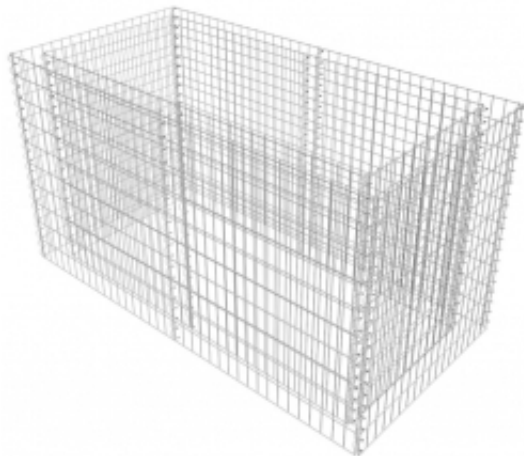

Link do produktu: <https://art-squad.pl/podwyzszona-donica-ze-stali-180-x-90-x-100-cm-srebrna-p-63202.html>

## Podwyższona donica, ze stali 180 x 90 x 100 cm, srebrna

Cena	<b>530,80 zł</b>
Dostępność	<b>Dostępny</b>
Czas wysyłki	<b>5-6 dni roboczych</b>
Numer katalogowy	<b>142366</b>
Kod EAN	<b>8718475519867</b>

### Opis produktu

Podwyższona donica gabionowa to wygodny sposób na stworzenie mocnej, ale stylowej kwiatowej rabaty lub roślinnej kompozycji w Twoim ogrodzie lub patio.

Solidna donica gabionowa zaprojektowana została z myślą o wypełnieniu jej kamieniami lub żwirem. Wykonany z odpornej na rdzę i warunki atmosferyczne galwanizowanej stali kosz gabionowy jest bardzo stabilny i wytrzymały. Siatka została wykonana z poprzecznych i podłużnych drutów spawanych na każdym przecięciu, by nadać całości dodatkową stabilność.

#### DANE TECHNICZNE:

- Kolor: srebrny
- Materiał: stal galwanizowana
- Wymiary: 180 x 90 x 100 cm (dł. x szer. x wys.)
- Wymiary wewnętrzne: 160 x 70 x 100 cm (dł. x szer. x wys.)
- Grubość ścian: 10 cm
- Wymiary siatki: 10 x 5 cm (dł. x szer. x wys.)
- Średnica drutu: 3,5 mm
- Spawanie punktowe
- Duża pojemność
- Maksymalna pojemność: 1400 kg/m<sup>3</sup>