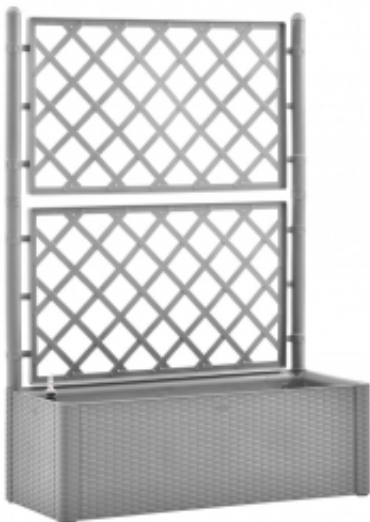

Link do produktu: <https://art-squad.pl/podwyzszona-donica-z-treliazem-i-systemem-podlewania-szara-p-70255.html>

### Opis produktu

Stwórz piękne tło dla swoich kwiatów dzięki eleganckiej, funkcjonalnej i wyjątkowej donicy z systemem nawadniającym! Duża skrzynka z treliązem może pomieścić sporą liczbę zielonych roślin i kwiatów.

Wbudowana kratka zapewnia doskonale wsparcie dla pnączy, takich jak zioła, pomidory, fasola itp. Wykonana z wytrzymałego tworzywa sztucznego odpornego na promieniowanie UV, warunki atmosferyczne i mróz, sprawdzi się na zewnątrz i wewnątrz. Projekt przypomina strukturę rattanu. Materiał jest zmywalny i łatwy do czyszczenia. Dodatkowo, ta donica może automatycznie podlewać rośliny, odprowadzając wilgoć z 90-litrowego zbiornika na wodę. Ma też otwory przelewowe, aby zapobiec nadmiernemu podlaniu. W zestawie znajduje się wskaźnik poziomu.

#### DANE TECHNICZNE:

- Kolor: kamienny szary
- Materiał: plastik (PP)
- Wymiary: 100 x 43 x 142 cm (dł. x szer. x wys.)
- Pojemność: 90 L
- Z kratką
- Z systemem podlewania i wskaźnikiem poziomu
- Stylizowane na rattan
- Produkt odporny na wodę, mróz i promienie UV
- Do wykorzystania wewnątrz lub na zewnątrz pomieszczeń
- Wymagany montaż: tak